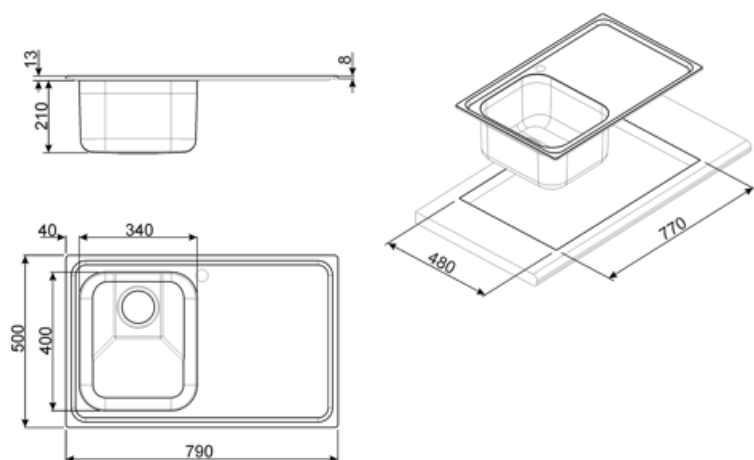

Аксессуары в комплекте

Аксессуары для монтажа в комплекте

Корзинчатый вентиль,
Сифон с возможностью подключения посудомоечной машины,
Фиксирующие зажимы,
Уплотнительная лента