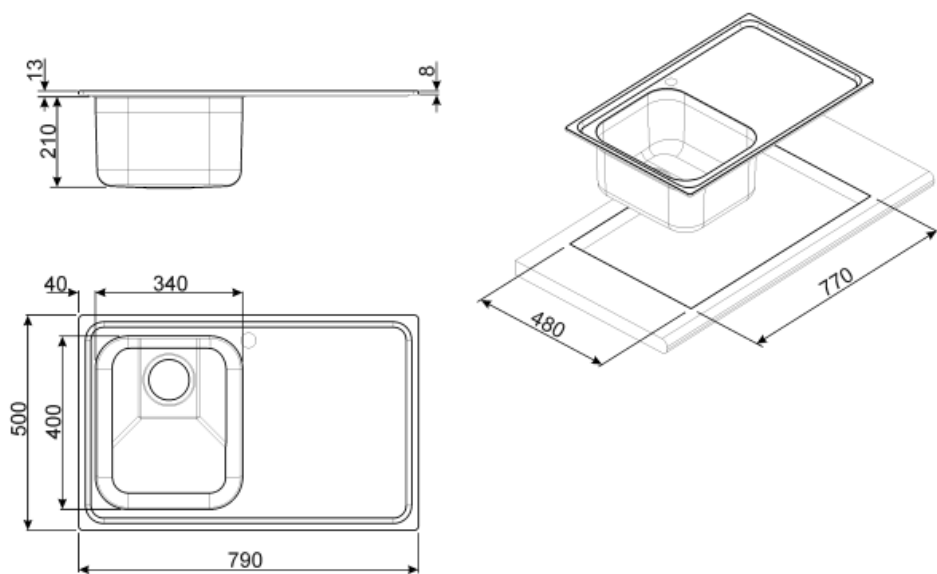

Глубина встраивания (мм)	13	Количество зажимов	8
Размеры изделия (мм)	223x790x500 мм	Тип зажимов	Стандартный
Размеры выреза в столешнице (мм)	770 x 480 мм		
Радиус скругления шаблона для выреза	15 мм		
Установка с бортиком	8 мм		

Аксессуары в комплекте

Аксессуары для монтажа в комплекте

Корзинчатый вентиль,
Сифон с возможностью подключения посудомоечной машины,
Фиксирующие зажимы,
Уплотнительная лента