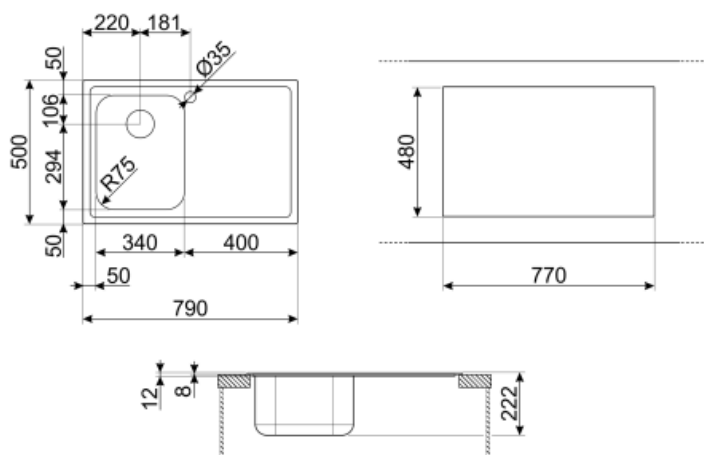

Установка с бортиком 8 мм
Установка в базу 45 см

Количество зажимов 6
Тип зажимов Стандартный

Аксессуары в комплекте

Аксессуары для монтажа в комплекте

Корзинчатый вентиль,
Сифон с возможностью подключения посудомоечной машины,
Фиксирующие зажимы,
Уплотнительная лента