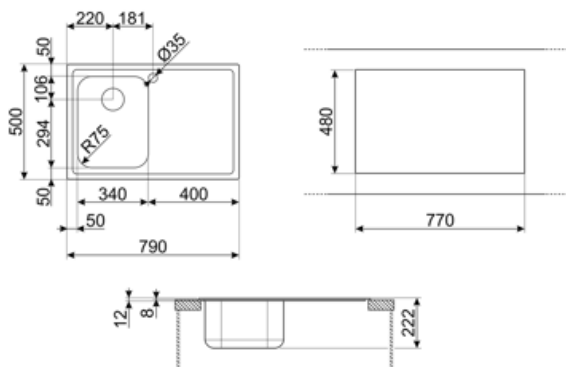

	Тип чаши	Толщина стали в чаше (мм)	Размер чаши (мм)	Глубина чаши (мм)	Радиус закругления чаши (мм)	Перелив	Положение корзинчатого вентиля	Размер корзинчатого вентиля
Чаша	Традиционный	0.7	400 x 340 x 210	210	80	Да, традиционная	У стенки чаши	3,5 дюйма

Технические характеристики

Толщина рамки	0,7 мм	Отверстие для смесителя	1
Глубина встраивания (мм)	13	Диаметр отверстия под смеситель	35 мм
Размеры изделия (мм)	220x790x500 мм	Слив с наклоном	1 °
Размеры выреза в столешнице (мм)	770 x 480 мм	Тип уплотнительной ленты	Герметик

Not included accessories

3712

Компактный сифон с подключением посудомоечной машины для мойки с 1 чашей

CB34

Деревянная разделочная доска для чаши размером 340 x 400 мм

COL19H

Коландер из нержавеющей стали для чаши МИНИМАЛЬНОГО радиуса, размеры 200 x 410 x 100 мм

Стабилизатор для смесителя

CB25MN

Разделочная доска из HPL пластика для чаш минимального радиуса, черная матовая, размеры 250 x 410 x 12 мм, можно мыть в посудомоечной машине

COL19

Коландер из нержавеющей стали для чаши МИНИМАЛЬНОГО радиуса, размеры 200 x 410 x 26 мм