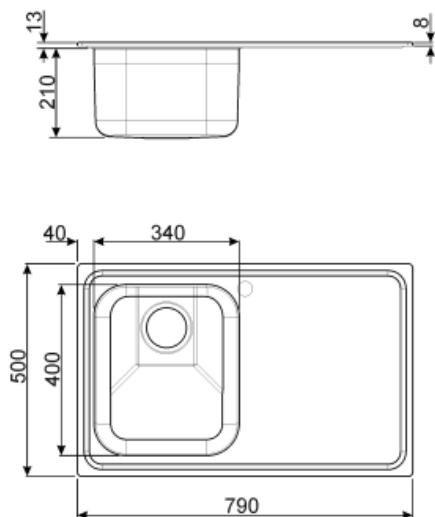

	Тип чаши	Толщина стали в чаше (мм)	Размер чаши (мм)	Глубина чаши (мм)	Радиус закругления чаши (мм)	Перелив	Положение корзинчатого вентиля	Размер корзинчатого вентиля
Чаша справа	Традиционный	0.7	340 x 400 x 210	210	80	Да, традиционная	У стенки чаши	3,5 дюйма

Технические характеристики

Толщина рамки	0.7 мм	Установка в базу	45 см
Характеристики композитного материала	Толщина покрытия, Экологичный, Предварительно установленная уплотнительная лента, Гипоаллергенное	Отверстие для смесителя	1
Глубина встраивания (мм)	13	Диаметр отверстия под смеситель	35 мм
Размеры изделия (мм)	223x790x500 мм	Слив с наклоном	2 °
		Тип уплотнительной ленты	Герметик
		Количество зажимов	6

Размеры выреза в столешнице (мм)	770 x 480 мм	Тип зажимов	Стандартный
Радиус скругления шаблона для выреза	15 мм		
Установка с бортиком	8 мм		

Аксессуары в комплекте

Аксессуары для монтажа в комплекте

Корзинчатый вентиль,
Сифон с возможностью подключения посудомоечной машины,
Фиксирующие зажимы,
Уплотнительная лента