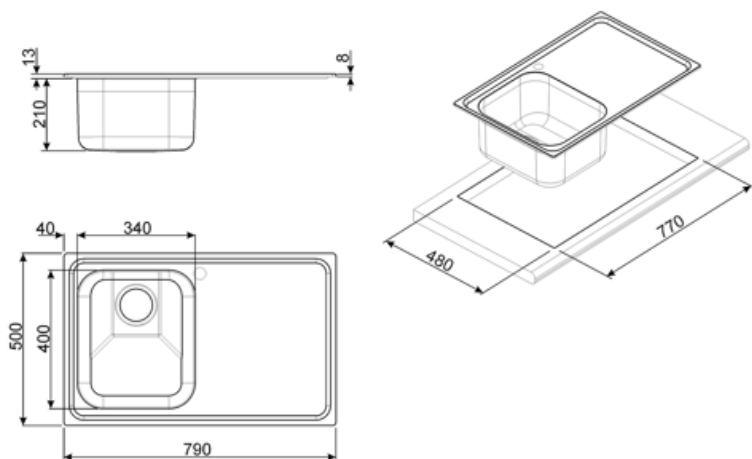

Размеры изделия (мм)	223x790x500 мм	Количество зажимов	6
Размеры выреза в столешнице (мм)	770 x 480 мм	Тип зажимов	Стандартный
Радиус скругления шаблона для выреза	15 мм		
Установка с бортиком	8 мм		
Установка в базу	45 см		

Аксессуары в комплекте

Аксессуары для монтажа в комплекте

Корзинчатый вентиль,
Сифон с возможностью подключения посудомоечной машины,
Фиксирующие зажимы,
Уплотнительная лента