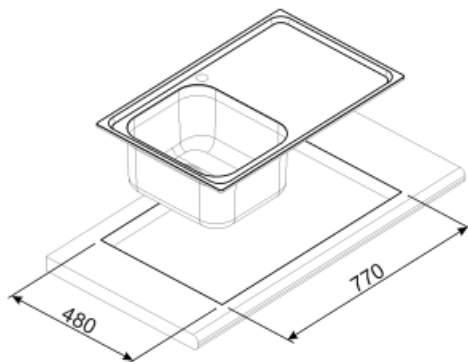

Размеры изделия (мм)	223x790x500 мм	Количество зажимов	6
Размеры выреза в столешнице (мм)	770 x 480 мм	Тип зажимов	Стандартный
Радиус скругления шаблона для выреза	15 мм		
Установка с бортиком	8 мм		

Аксессуары в комплекте

Аксессуары для монтажа в комплекте	Корзинчатый вентиль, Сифон с возможностью подключения посудомоечной машины, Фиксирующие зажимы, Уплотнительная лента