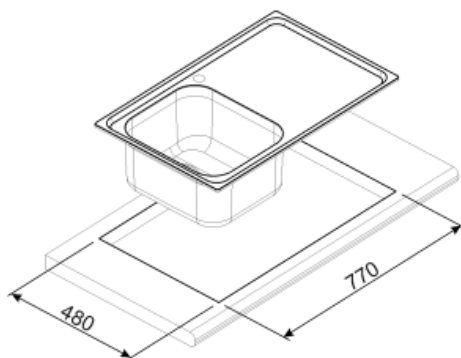

	Тип чаши	Толщина стали в чаше (мм)	Размер чаши (мм)	Глубина чаши (мм)	Радиус закругления чаши (мм)	Перелив	Положение корзинчатого вентиля	Размер корзинчатого вентиля
Чаша справа	Традиционный	0.7	340 x 400 x 210	210	80	Да, традиционная	У стенки чаши	3,5 дюйма

Технические характеристики

Толщина рамки	0.7 мм	Установка в базу	45 см
Характеристики композитного материала	Толщина покрытия, Экологичный, Предварительно установленная уплотнительная лента, Гипоаллергенное	Отверстие для смесителя	1
Глубина встраивания (мм)	13	Диаметр отверстия под смеситель	35 мм
Размеры изделия (мм)	223x790x500 мм	Слив с наклоном	2 °
		Тип уплотнительной ленты	Герметик
		Количество зажимов	6

Размеры выреза в столешнице (мм)	770 x 480 мм	Тип зажимов	Стандартный
Радиус скругления шаблона для выреза	15 мм		
Установка с бортиком	8 мм		

Аксессуары в комплекте

Аксессуары для монтажа в комплекте

Корзинчатый вентиль,
Сифон с возможностью подключения посудомоечной машины,
Фиксирующие зажимы,
Уплотнительная лента