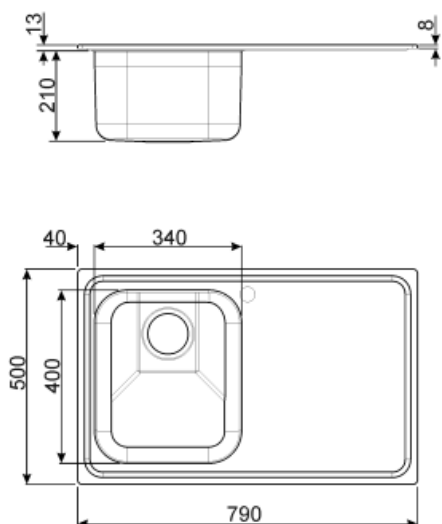

Размеры изделия (мм)	223x790x500 мм	Количество зажимов	6
Размеры выреза в столешнице (мм)	770 x 480 мм	Тип зажимов	Стандартный
Радиус скругления шаблона для выреза	15 мм		
Установка с бортиком	8 мм		

Аксессуары в комплекте

Аксессуары для монтажа в комплекте	Корзинчатый вентиль, Сифон с возможностью подключения посудомоечной машины, Фиксирующие зажимы, Уплотнительная лента