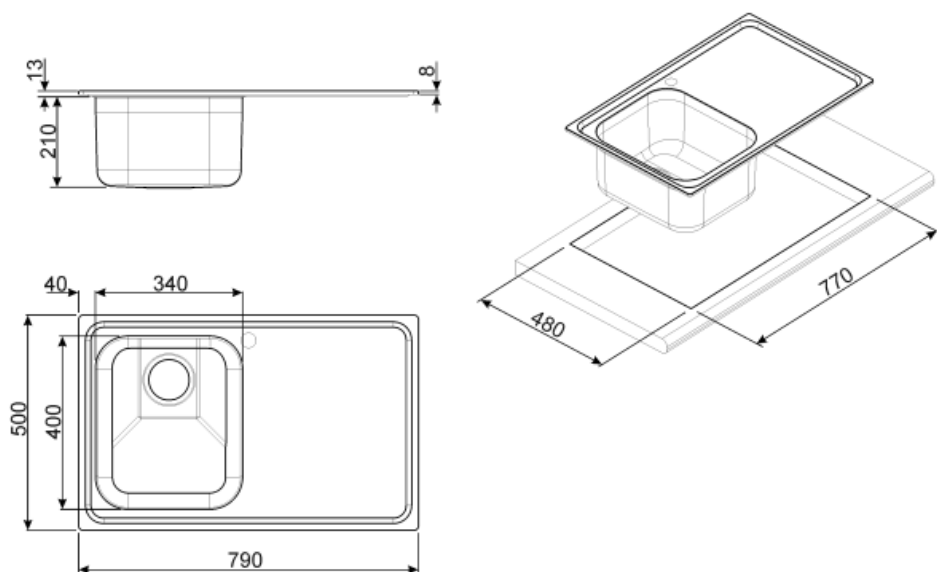

Аксессуары в комплекте

Аксессуары для монтажа в комплекте

Корзинчатый вентиль,
Сифон с возможностью подключения посудомоечной машины,
Фиксирующие зажимы,
Уплотнительная лента