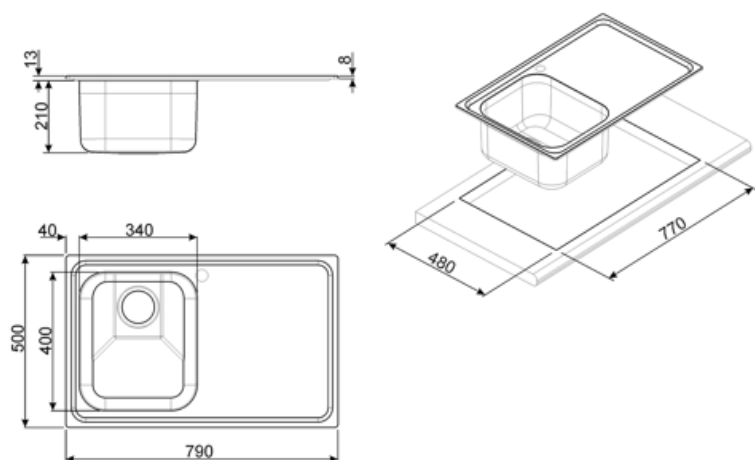

Аксессуары в комплекте

Аксессуары для монтажа в комплекте

Корзинчатый вентиль,
Сифон с возможностью подключения посудомоечной машины,
Фиксирующие зажимы,
Уплотнительная лента