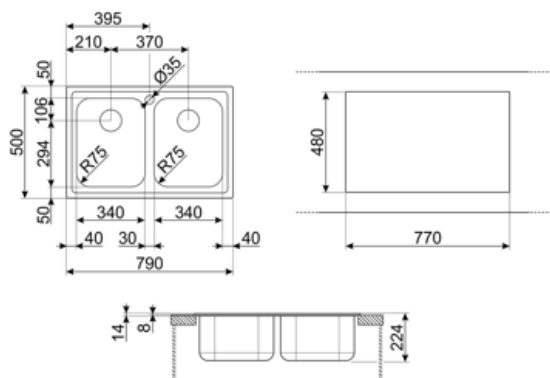

	Тип чаші	Товщина сталі в чаші (мм)	Розмір чаші	Глибина чаші (мм)	Радіус заокруглення чаші	Переливання	Положення корзинчатого вентиля	Розмір корзинчатого вентиля чаші
Чаша праворуч	Традиційна	0.7	340 x 400 x 210	210	80	Так, традиційна	У стінки чаші	3,5 дюйму
Чаша ліворуч	Традиційний	0.7	340 x 400 x 210	210	80		У стінки чаші	3,5 дюйму

Технічні характеристики

Товщина рамки	0,7 мм	Діаметр отверстия под смеситель	35 мм
Глибина чаші (мм)	13	Ширина розділової стінки	30 мм
Габаритні розміри виробу (мм)	210x790x500 мм	Тип стрічки ущільнювача	Герметик
Розміри вирізу	770 x 480 мм	Кількість затискачів	6
Встановлення з бортиком	8 мм	Тип затискачів	Стандартний
Встановлення в базу	80 см		

Compatible Accessories

3713

Компактный сифон с подключением посудомоечной машины для мойки с 2 чашами

CB34

Деревянная разделочная доска для чаши размером 340 x 400 мм

COL19H

Коландер из нержавеющей стали для чаши МИНИМАЛЬНОГО радиуса, размеры 200 x 410 x 100 мм

Стабилизатор для смесителя

CB25MN

Разделочная доска из HPL пластика для чаш минимального радиуса, черная матовая, размеры 250 x 410 x 12 мм, можно мыть в посудомоечной машине

COL19

Коландер из нержавеющей стали для чаши МИНИМАЛЬНОГО радиуса, размеры 200 x 410 x 26 мм