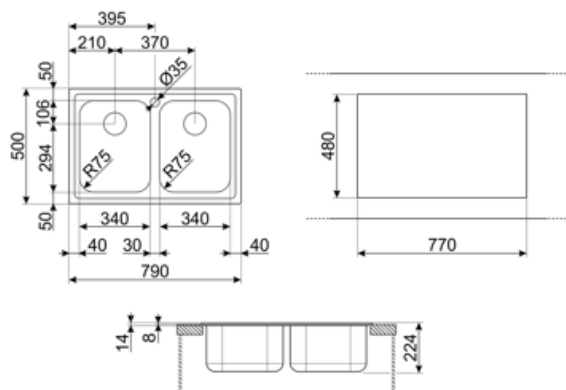

	Тип чаши	Толщина стали в чаше (мм)	Размер чаши (мм)	Глубина чаши (мм)	Радиус закругления чаши (мм)	Перелив	Положение корзинчатого вентиля	Размер корзинчатого вентиля
Чаша	Традиционный	0.7	340 x 400 x 210	210	80	Да, традиционная	У стенки чаши	3,5 дюйма
Чаша	Традиционный	0.7	340 x 400 x 210	210	80		У стенки чаши	3,5 дюйма

Технические характеристики

Толщина рамки	0.7 мм	Отверстие для смесителя	1
Глубина встраивания (мм)	13	Диаметр отверстия под смеситель	35 мм
Размеры изделия (мм)	210x790x500 мм	Ширина разделительной стенки	30 мм
Размеры выреза в столешнице (мм)	770 x 480 мм		

Not included accessories

3713

Компактный сифон с подключением посудомоечной машины для мойки с 2 чашами

CB34

Деревянная разделочная доска для чаши размером 340 x 400 мм

COL19H

Коландер из нержавеющей стали для чаши МИНИМАЛЬНОГО радиуса, размеры 200 x 410 x 100 мм

Стабилизатор для смесителя

CB25MN

Разделочная доска из HPL пластика для чаш минимального радиуса, черная матовая, размеры 250 x 410 x 12 мм, можно мыть в посудомоечной машине

COL19

Коландер из нержавеющей стали для чаши МИНИМАЛЬНОГО радиуса, размеры 200 x 410 x 26 мм