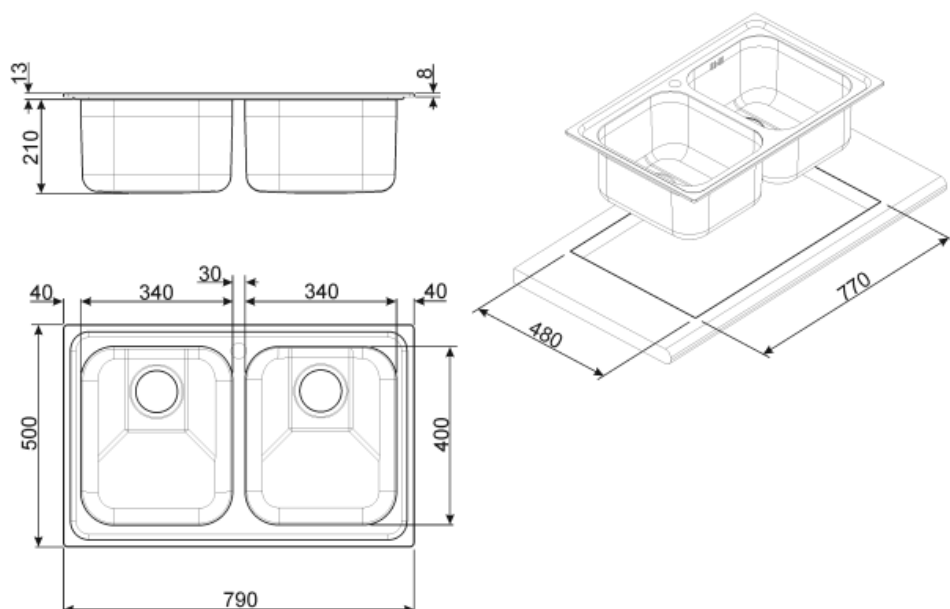

Размеры выреза в столешнице (мм)	770 x 480 мм	Ширина разделительной стенки	30 мм
Радиус скругления шаблона для выреза	15 мм	Тип уплотнительной ленты	Герметик
Установка с бортиком	8 мм	Количество зажимов	6
Установка в базу	80 см	Тип зажимов	Стандартный

Аксессуары в комплекте

Аксессуары для монтажа в комплекте	Корзинчатый вентиль, Сифон с возможностью подключения посудомоечной машины, Фиксирующие зажимы, Уплотнительная лента