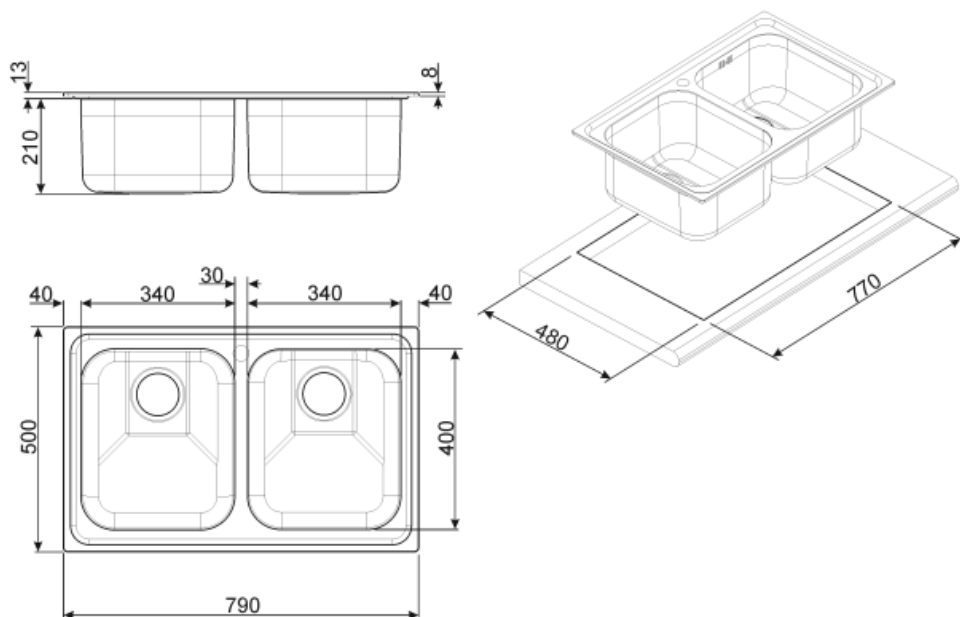

Размеры изделия (мм)	223x790x500 мм	Диаметр отверстия под смеситель	35 мм
Размеры выреза в столешнице (мм)	770 x 480 мм	Ширина разделительной стенки	30 мм
Радиус скругления шаблона для выреза	15 мм	Тип уплотнительной ленты	Герметик
Установка с бортиком	8 мм	Количество зажимов	6
Установка в базу	80 см	Тип зажимов	Стандартный

Аксессуары в комплекте

Аксессуары для монтажа в комплекте	Корзинчатый вентиль, Сифон с возможностью подключения посудомоечной машины, Фиксирующие зажимы, Уплотнительная лента