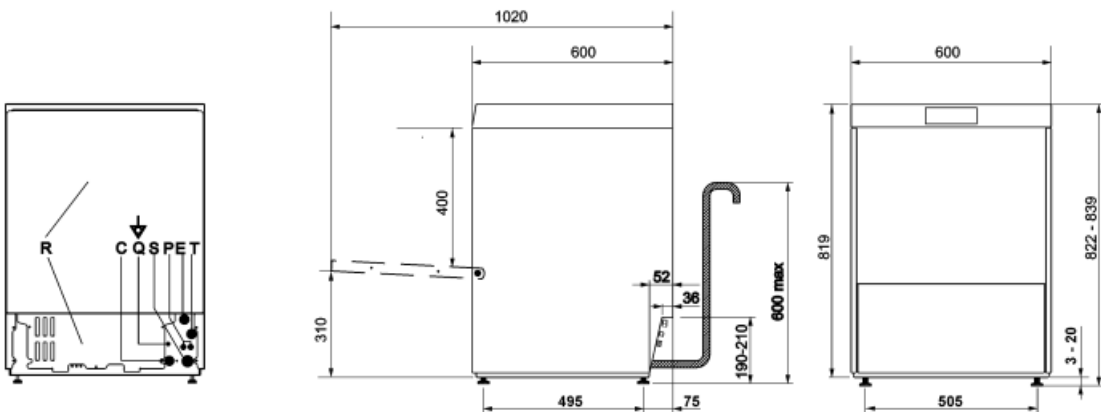

Avloppspump	Ja	Mängd diskmedel	1,5l/h
Peristaltisk diskmedelsdosering	Ja, elektronisk kontroll	Räknare antal diskar	Ja
Peristaltisk torkmedelsdosering	Ja, elektronisk kontroll	Break tank	Ja
Kemgivare	Ja, tillbehör KITSONLIV	Automatiskt delvis byte av vatten med hjälp av en avloppspump	Ja
Kemdosering	gr/l	Trays washing option	GN1/1 530X32 5mm
Termostop	Ja	Inkommande vattenrör diameter	16 mm
Mjukstart	Ja	Diameter avloppsrör	21,5 mm
Stand-by system	Yes	Slang längd diskmedel Röd	2,2m
Automatisk start	Ja, standard AV	Slang längd torkmedel Blå	2,2m

Standardtillbehör

Diskkorg	PB50D01	Inkommande vattenrör	Ja - 2m
Bestikskorg	PHOOS02	Avloppsrör	Ja - 2m
Plan korg	1x PB50G02		

R	PANNELLO RETRO LOWER BACK PANEL
Q	MORSETTO EQUIPOTENZIALE EARTH TERMINAL
P	TUBI POMPE PERISTALTICHE PERISTALTIC HOSES
E	CAVO ALIMENTAZIONE ELETTRICA ELECTRICITY SUPPLY CABLE
S	TUBO DI SCARICO DRAIN HOSE
T	ENTRATA CAVO DI ALIMENTAZIONE DOSATORE ESTERNO EXTERNAL DISPENSER POWER CABLE ENTRY POINT
C	TUBO DI CARICO FILLER HOSE