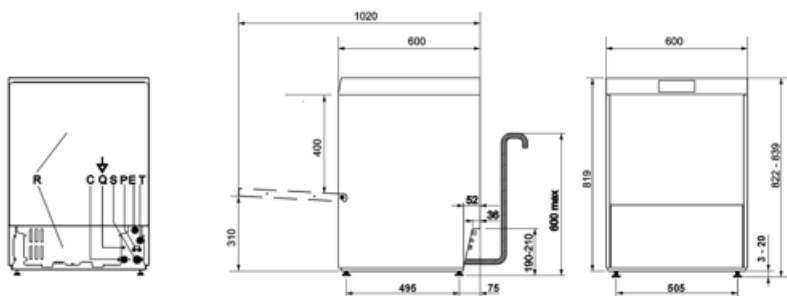

Peristaltisk diskmedelsdosering	Ja, elektronisk kontroll
Peristaltisk torkmedelsdosering	Ja, elektronisk kontroll
Kemgivare	Ja, tillbehör KITSONLIV
Kemdosering	gr/l
Boiler termostop	Yes - default
Tank termostop	Yes
Mjukstart	Ja
Stand by-system	Ja

Räknare antal diskar	Ja
Break tank	Ja
Automatiskt delvis byte av vatten med hjälp av en avloppspump	Ja
Inkommande vattenrör diameter	16 mm
Diameter avloppsrör	21,5 mm
Slang längd diskmedel Röd	2,2m
Slang längd torkmedel Blå	2,2m

R	PANNELLO RETRO LOWER BACK PANEL
Q	MORSETTO EQUIPOTENZIALE EARTH TERMINAL
P	TUBI POMPE PERISTALTICHE PERISTALTIC HOSES
E	CAVO ALIMENTAZIONE ELETTRICA ELECTRICITY SUPPLY CABLE
S	TUBO DI SCARICO DRAIN HOSE
T	ENTRATA CAVO DI ALIMENTAZIONE DOSATORE ESTERNO EXTERNAL DISPENSER POWER CABLE ENTRY POINT
C	TUBO DI CARICO FILLER HOSE