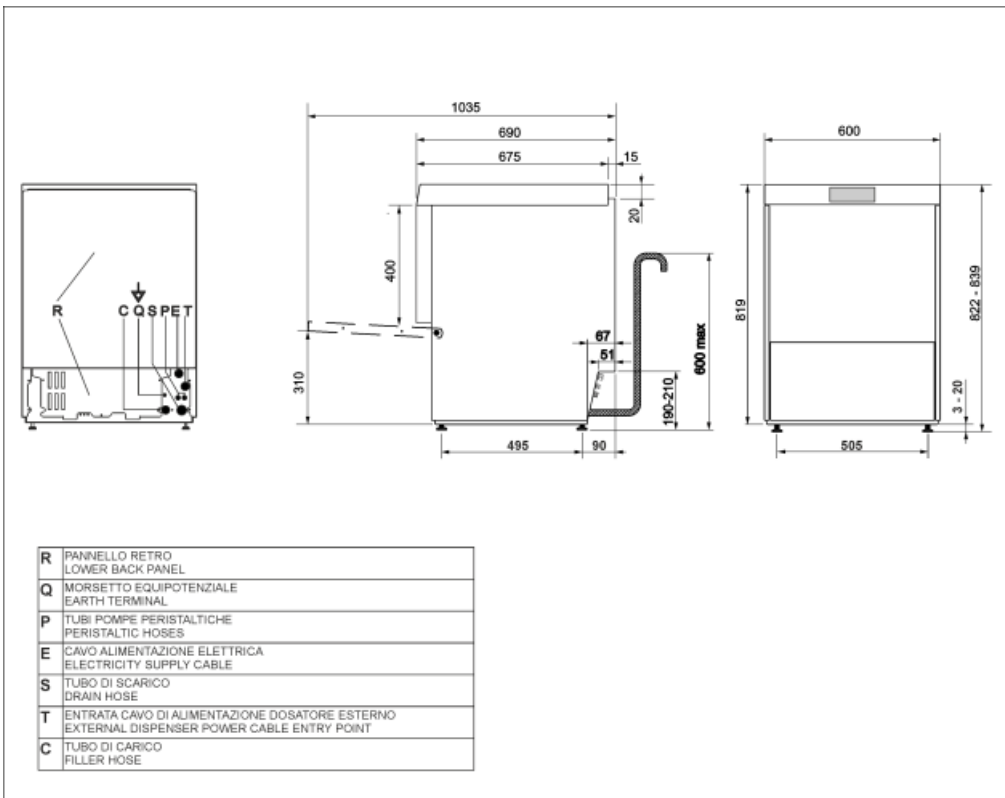

Peristaltisk diskmedelsdosering	Ja, elektronisk kontroll	Räknare antal diskar	Ja
Peristaltisk torkmedelsdosering	Ja, elektronisk kontroll	Break tank	Ja
Kemgivare	Ja, tillbehör KITSONLIV	Automatiskt delvis byte av vatten med hjälp av en avloppspump	Ja
Kemdosering	gr/l	Klarar 600x400 plåtar	Ja
Termostop	Ja	Trays washing option	GN1/1 530x325 mm and EN6040
Mjukstart	Ja	Inkommande vattenrör diameter	16 mm
Stand-by system	Yes	Diameter avloppsrör	21,5 mm
Automatisk start	Ja, standard AV	Slang längd diskmedel Röd	2,2m
Mängd diskmedel	1,5l/h	Slang längd torkmedel Blå	2,2m

Standardtillbehör

Diskkorg	PB50D01	Korgar för plåtar	WB50T03
Bestikskorg	PHOOS02	Inkommande vattenrör	Ja - 2m
Plan korg	1x PB50G02	Avloppsrör	Ja - 2m
Grids	1 x PRF500