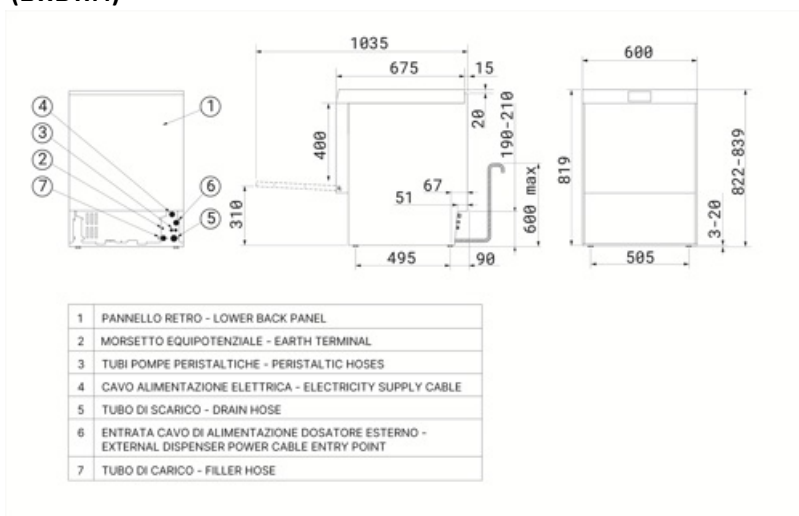

Logistisk information

EAN-kod	8017709345402	Nettovikt (kg)	70.000 kg
Den förpackade produktens dimensioner (BxDxH)	990x660x700 mm	Bruttovikt (kg)	78.000 kg

Kompatibela Tillbehör

KITSONLIV
Nivåsond, kit

PB50D01
Korg i polypropen för 18 tallrikar, 500 x 500