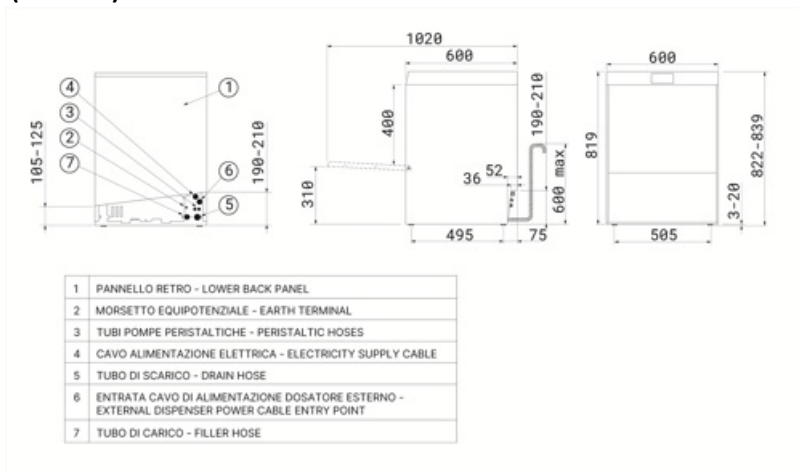

Logistisk information

EAN-kod	8017709348809	Nettovikt (kg)	63.000 kg
Den förpackade produktens dimensioner (BxDxH)	990x660x700 mm	Bruttovikt (kg)	71.000 kg

Kompatibela Tillbehör

KITDETKCC500

Kit för förvaring av diskmedel (1 l) och spolglans (1 l) för diskmaskiner och glasdiskmaskiner 500 dubbel vägg