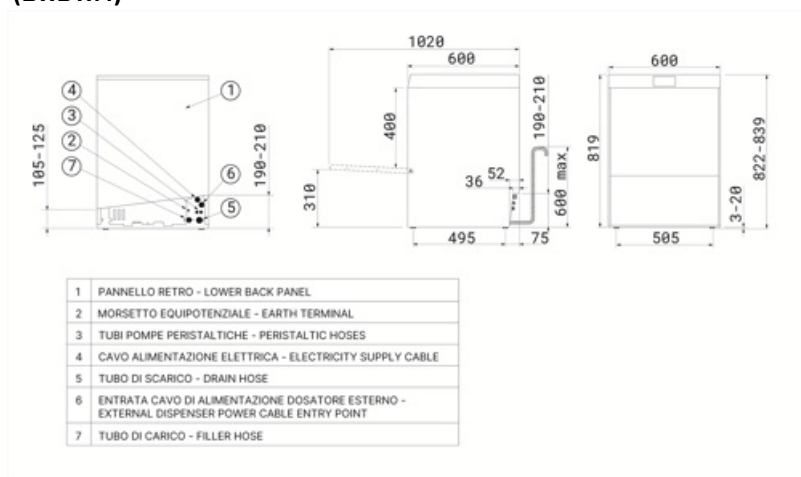

Tank filter	Rostfritt stål	Max höjd avloppsslang	600 mm
Dörrpackning	På 3 sidor		
Korggejders	Stansad		

Medföljande tillbehör

Diskkorg	PB50D01	Tilloppsslang	Ja - 2m
Bestikskorg	1x PHOOS04	Avloppsrör	Ja - 2m
Plan korg	1x PB50G02		

Utrustningar

Doseringspump diskmedel	Ja, elektronisk kontroll	Funktion för automatisk daglig start	Ja, standard AV
Doseringspump torkmedel	Ja, elektronisk kontroll	Räknare antal diskar	Ja
Nivåsensor kemikalier	Ja, tillbehör KITSONLIV	Break tank	Ja
Kemdosering	gr/l	Inkommande vattenrör diameter	DN15 - ½"
Termostopp booster	Yes - default	Diameter avloppsrör	DN20-G - 3/4"
Termostopp disktank	Ja	Slanglängd för diskmedel (röd)	2,2m
Mjukstartande diskpump	Ja	Slanglängd för torkmedel (blå)	2,2m
Stand by-system	Ja		

Logistisk information

EAN-kod	8017709348557	Nettovikt (kg)	61,000 kg
Mått emballage (BxDxH)	660x700x990 mm	Bruttovikt (kg)	69,000 kg