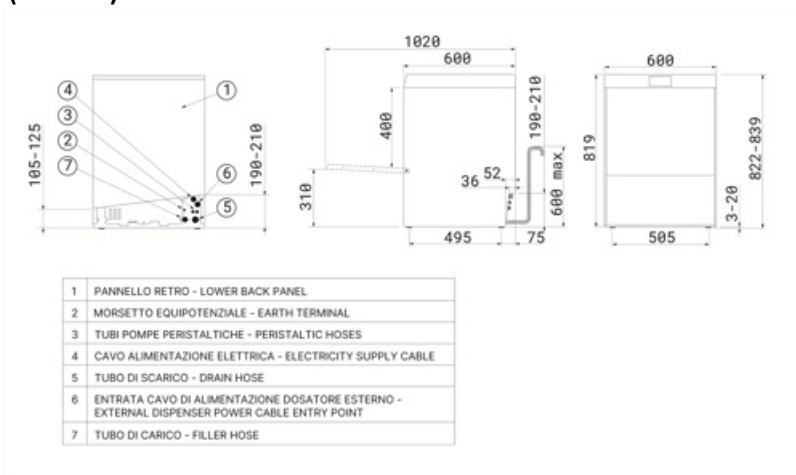

Logistisk information

EAN-kod	8017709348557	Nettovikt (kg)	61,000 kg
Den förpackade produktens dimensioner (BxDxH)	990x660x700 mm	Bruttovikt (kg)	69,000 kg

Kompatibela Tillbehör

KITDETKCC500

Kit för förvaring av diskmedel (1 l) och spolglans (1 l) för diskmaskiner och glasdiskmaskiner 500 dubbel vägg