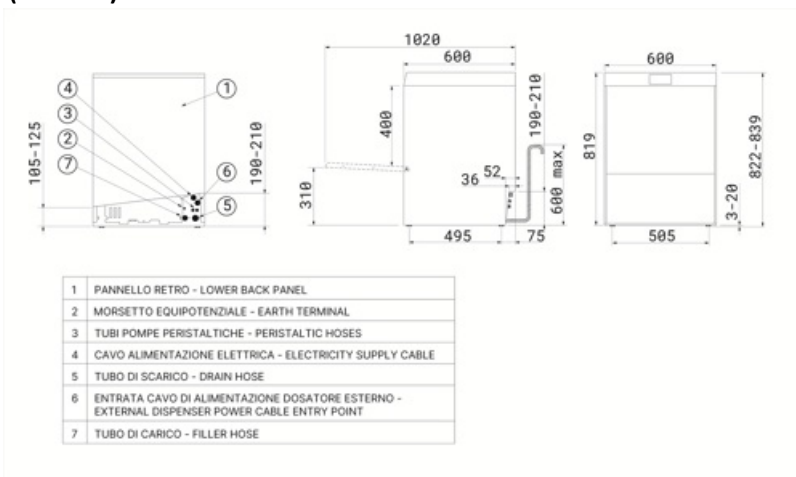

Logistisk information

EAN-kod	8017709348441	Nettovikt (kg)	64,000 kg
Mått emballage (BxDxH)	660x700x990 mm	Bruttovikt (kg)	72,000 kg

Kompatibela Tillbehör

KITDETKCC500

Kit för förvaring av diskmedel (1 l) och spolglans (1 l) för diskmaskiner och glasdiskmaskiner 500 dubbel vägg