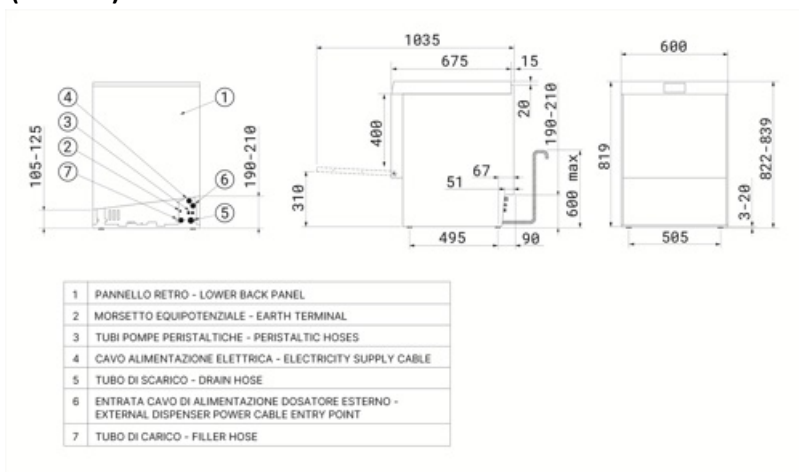

Medföljande tillbehör

Diskkorg	PB50D01	Korgar för plåtar	WB50T03
Bestickskorg	1x PHOOS04	Tilloppsslang	Ja - 2m
Plan korg	1x PB50G02	Avloppsrör	Ja - 2m
Antal galler	1 x KIT-WG500		

Utrustningar

Doseringspump diskmedel	Ja, elektronisk kontroll	Funktion för automatisk daglig start	Ja, standard AV
Doseringspump torkmedel	Ja, elektronisk kontroll	Räknare antal diskar	Ja
Nivåsensor kemikalier	Ja, tillbehör KITSONLIV	Break tank	Ja
Termostopp booster	Yes - default	Inkommande vattenrör diameter	DN15 - ½"
Termostopp disktank	Ja	Diameter avloppsrör	DN20-G - 3/4"
Mjukstartande diskpump	Ja	Slanglängd för diskmedel (röd)	2,2m
Stand by-system	Ja	Slanglängd för torkmedel (blå)	2,2m

Logistisk information

EAN-kod	8017709348793	Nettovikt (kg)	67,000 kg
Mått emballage (BxDxH)	660x700x990 mm	Bruttovikt (kg)	75,000 kg