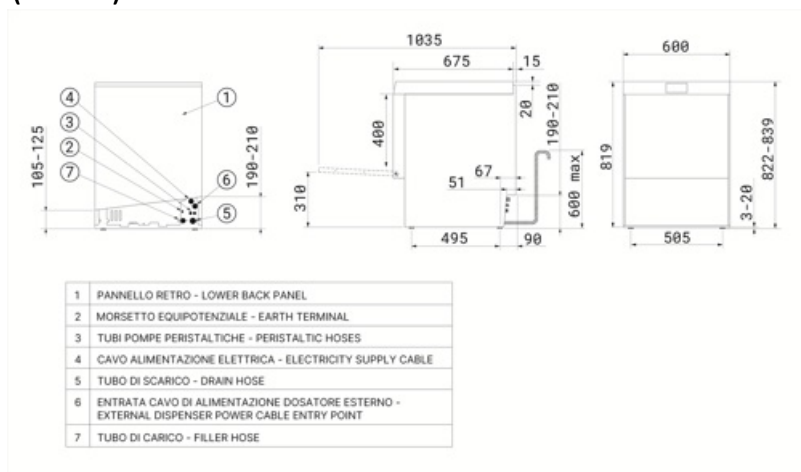

## Логистическая информация

**Вес нетто** 70.000 кг

**Международный артикул (EAN-код)**

8017709348786

**Вес брутто (кг)**

78.000 kg

**Размеры упаковки (ШхГхВ)**

660x700x990 mm