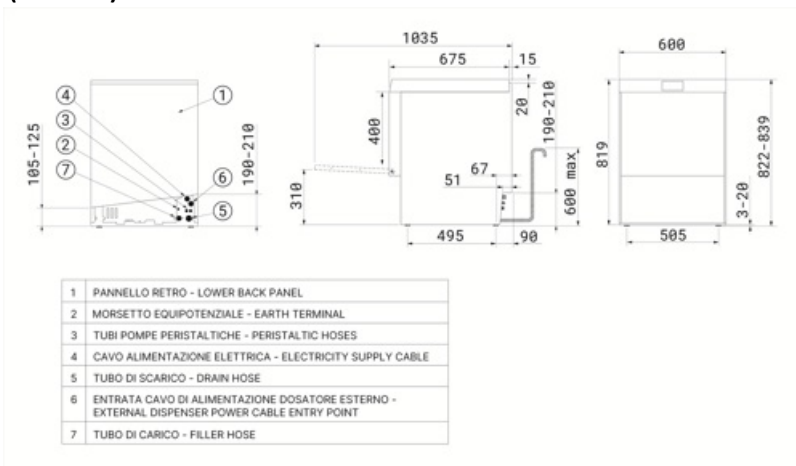

Logistisk information

EAN-kod	8017709348786	Nettovikt (kg)	70.000 kg
Den förpackade produktens dimensioner (BxDxH)	990x660x700 mm	Bruttovikt (kg)	78.000 kg

Kompatibela Tillbehör

KITSONLIV
Nivåsond, kit

PB50D01
Korg i polypropen för 18 tallrikar, 500 x 500