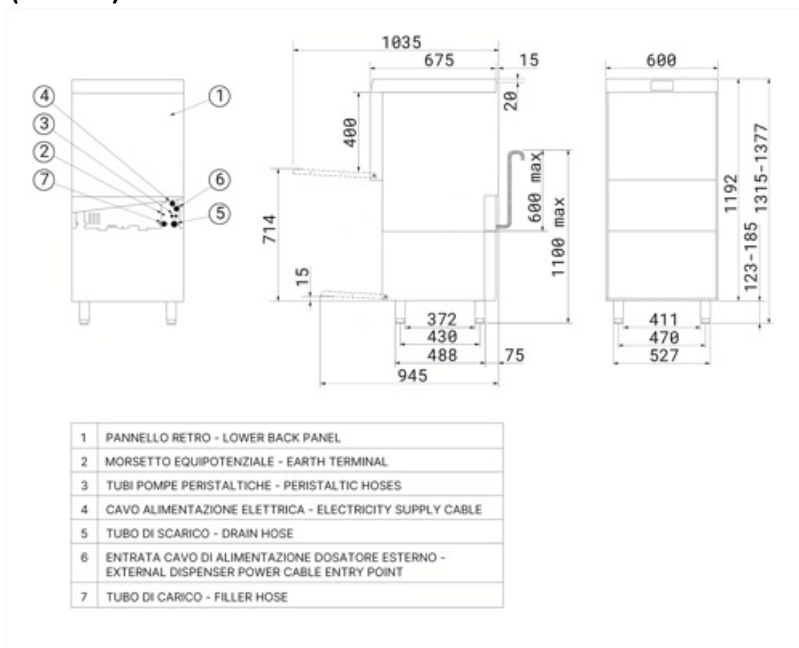

Medföljande tillbehör

Plan korg	1x PB50G02	Tilloppsslang	Ja - 2m
Antal galler	1 x KIT-WG500	Avloppsrör	Ja - 2m

Utrustningar

Doseringspump diskmedel	Ja, elektronisk kontroll	Funktion för automatisk daglig start	Ja, standard AV
Doseringspump torkmedel	Ja, elektronisk kontroll	Räknare antal diskar	Ja
Nivåsensor kemikalier	Ja, tillbehör KITSONLIV	Break tank	Ja
Inbyggd avhårdare	Ja	Inkommande vattenrör diameter	DN15 - ½"
Termostopp booster	Yes - default	Diameter avloppsrör	DN20-G - 3/4"
Termostopp disktank	Ja	Slanglängd för diskmedel (röd)	2,2m
Mjukstartande diskpump	Ja	Slanglängd för torkmedel (blå)	2,2m
Stand by-system	Ja		

Logistisk information

EAN-kod	8017709348755	Nettovikt (kg)	93,000 kg
Mått emballage (BxDxH)	660x700x1470 mm	Bruttovikt (kg)	103,000 kg