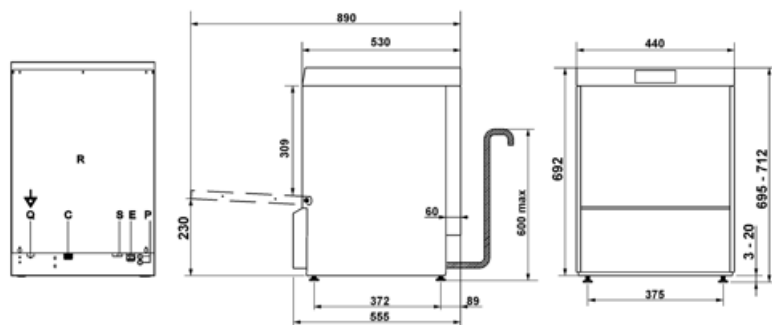

Tank thermostat Yes
Soft Start Ja
Stand-by system Ja

Durchmesser Ablaufschlauch DN 20 - G ¾"
Anschluss

Peristaltischer
Reinigerdosierer Ja, manuell

Peristaltischer
Reinigerdosierer Ja, manuell

R	Pannello retro	Lower back panel
Q	Morsetto equipotenziale	Earth terminal
C	Tubo di carico	Filler hose
S	Tubo di scarico	Drain hose
P	Tubi pompe peristaltiche	Peristaltic hoses
E	Cavo alimentazione elettrica	Electricity supply cable