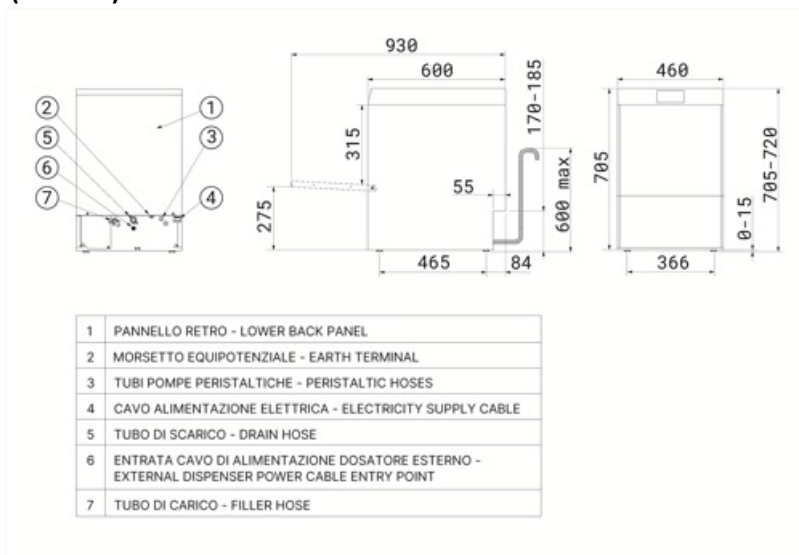

Medföljande tillbehör

Glaskorg	WB40G02	Tilloppsslang	Ja - 1,5m
Bestikskorg	PHOOS01	Avloppsrör	Ja - 2m
Plan korg	WB40G01		

Utrustningar

Doseringspump diskmedel	Ja, elektronisk kontroll	Funktion för automatisk daglig start	Ja, standard AV
Doseringspump torkmedel	Ja, elektronisk kontroll	Break tank	Ja
Nivåsensor kemikalier	Ja, tillbehör KITSONLIV	Inkommande vattenrör diameter	DN10 - 3/8"
Termostopp booster	Ja - standard	Diameter avloppsrör	DN20-G - 3/4"
Termostopp disktank	Ja	Slanglängd för diskmedel (röd)	2,2m
Mjukstartande diskpump	Ja	Slanglängd för torkmedel (blå)	2,2m
Stand by-system	Ja		

Logistisk information

EAN-kod	8017709351953	Nettovikt (kg)	47.000 kg
Mått emballage (BxDxH)	515x710x850 mm	Bruttovikt (kg)	53.000 kg