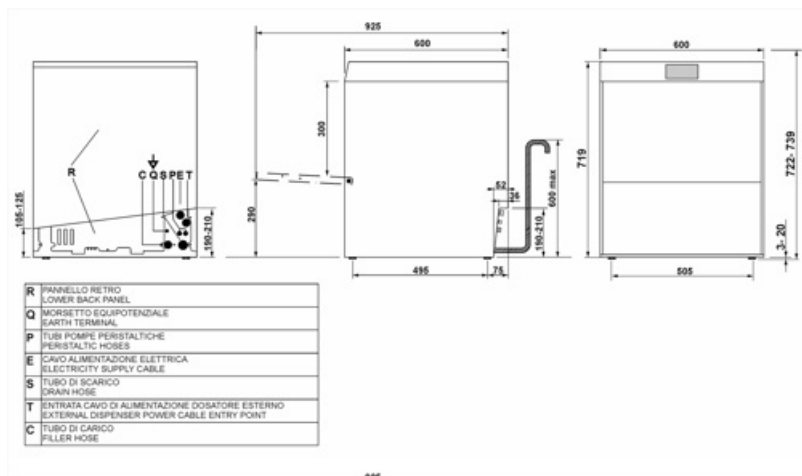

## Логистическая информация

<b>Международный артикул (EAN-код)</b>	8017709348816	<b>Вес нетто</b>	59.000 кг
<b>Размеры упаковки (ШхГхВ)</b>	890x660x700 mm	<b>Вес брутто (кг)</b>	66.000 kg