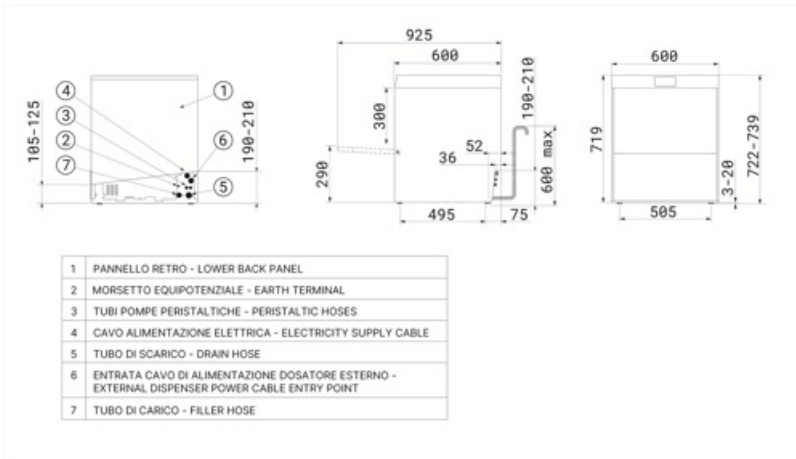

## Логистическая информация

<b>Международный артикул (EAN-код)</b>	8017709348816	<b>Вес нетто</b>	59.000 кг
<b>Размеры упаковки (ШхГхВ)</b>	660x700x890 mm	<b>Вес брутто (кг)</b>	66.000 kg