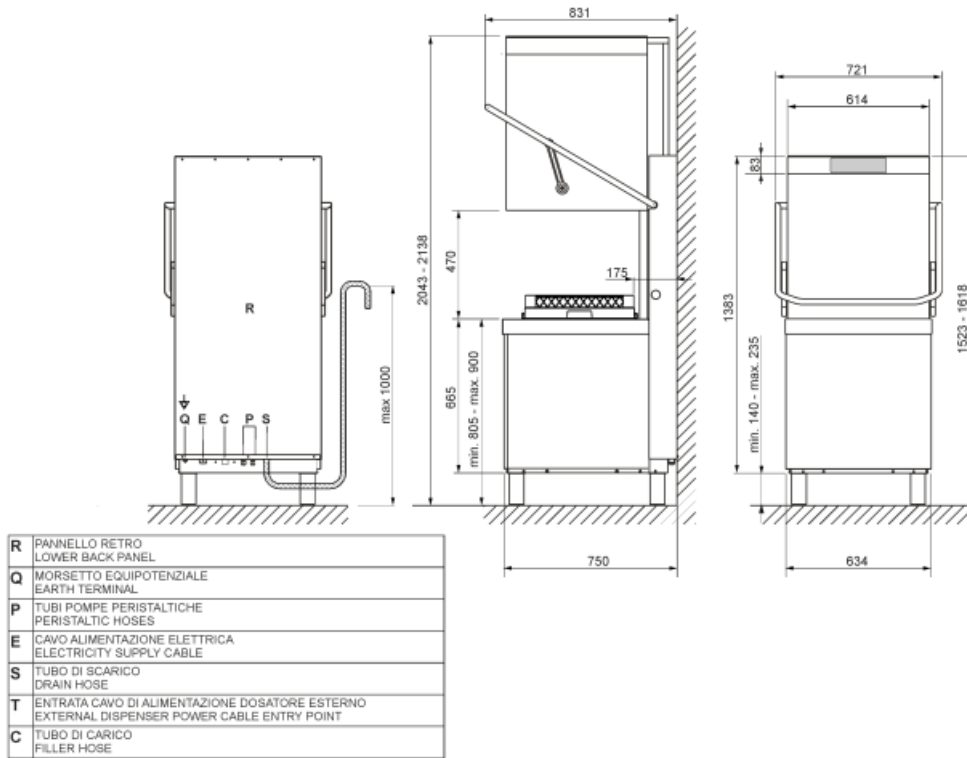

Mängd diskmedel 1,5l/h

Slang längd diskmedel 2,2m
Röd

Slang längd torkmedel 2,2m
Blå

Standardtillbehör

Diskkorg PB50D01
Bestikskorg PHOOS02
Plan korg 1x PB50G02

Inkommande vattenrör Ja - 2m
Avloppsrör Ja - 2m