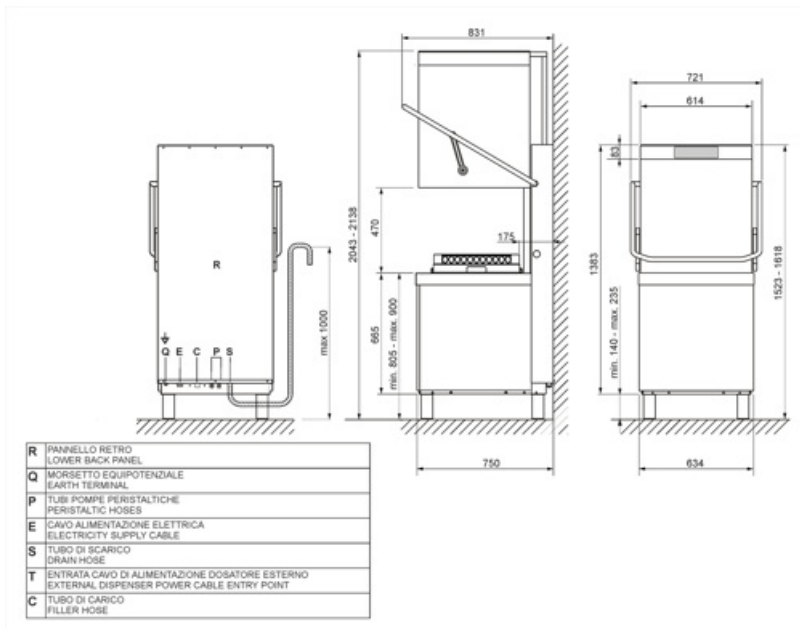

Mjukstart Ja
Stand by-system Ja

Diameter avloppsör 21,5 mm
Slang längd diskmedel 2,2m
Röd
Slang längd torkmedel 2,2m
Blå