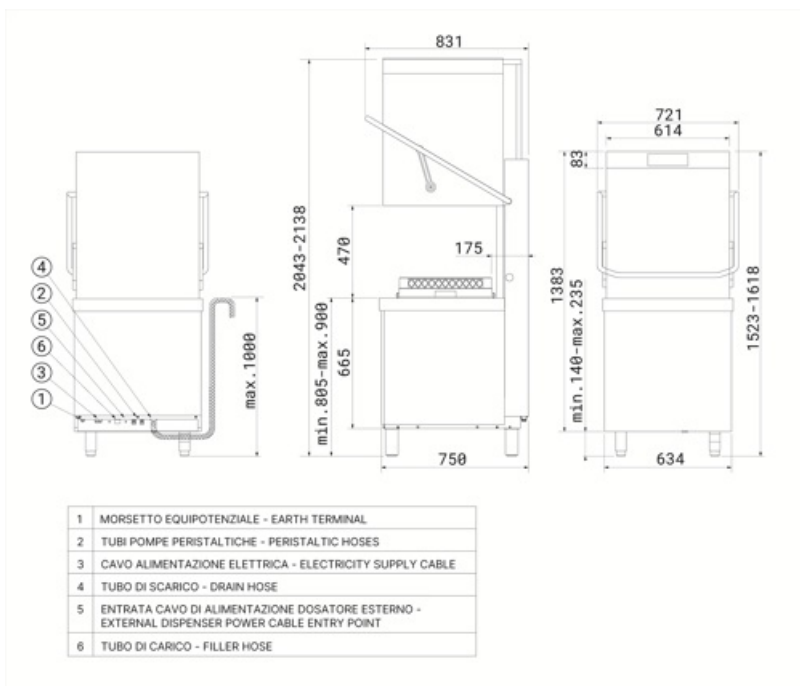

## Логистическая информация

<b>Международный артикул (EAN-код)</b>	8017709348946	<b>Вес нетто</b>	118,000 кг
		<b>Вес брутто (кг)</b>	137,000 kg

**Размеры упаковки  
(ШxГxВ)**

700x900x1700 mm