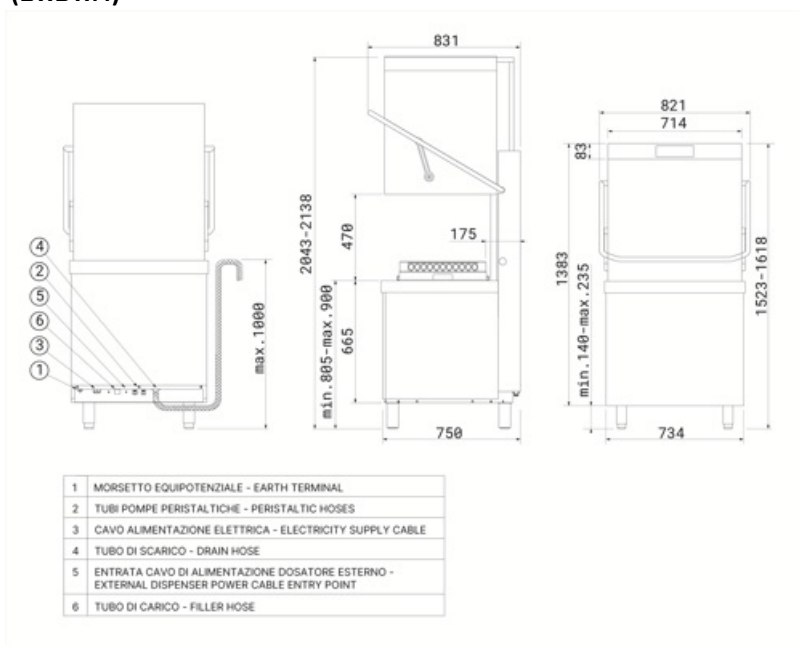

Medföljande tillbehör

Diskkorg	PB60D01	Tilloppsslang	Ja - 2m
Bestikskorg	PHOOS03	Avloppsrör	Ja - 2m
Plan korg	PB60G01		

Utrustningar

Doseringspump diskmedel	Ja, elektronisk kontroll	Funktion för automatisk daglig start	Ja, standard AV
Doseringspump torkmedel	Ja, elektronisk kontroll	Räknare antal diskar	Ja
Nivåsensor kemikalier	Ja, tillbehör KITSONLIV	Break tank	Ja
Termostopp booster	Ja - standard	Inkommande vattenrör diameter	DN15 - ½"
Termostopp disktank	Ja	Diameter avloppsrör	DN20-G - 3/4"
Mjukstartande diskpump	Ja	Slanglängd för diskmedel (röd)	2,2m
Stand by-system	Ja	Slanglängd för torkmedel (blå)	2,2m

Logistisk information

EAN-kod	8017709348977	Nettovikt (kg)	129.000 kg
Mått emballage (BxDxH)	770x900x1700 mm	Bruttovikt (kg)	146.000 kg