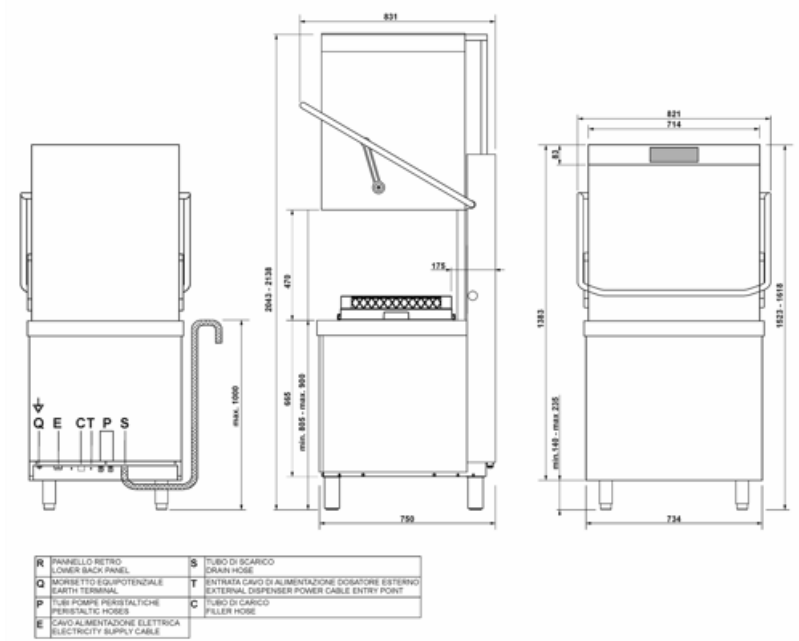

**Размеры упаковки
(ШxГxВ)**

1700x770x900 mm