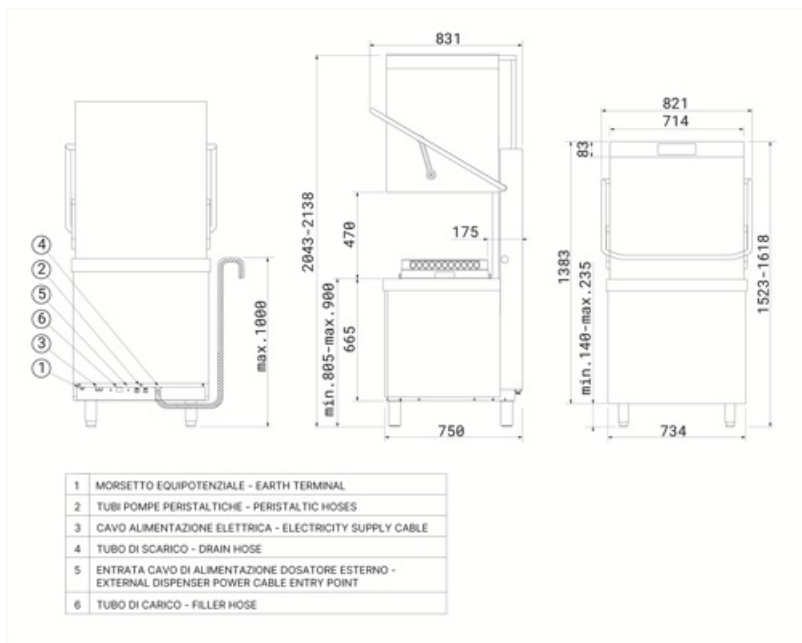

## Логистическая информация

<b>Международный артикул (EAN-код)</b>	8017709352011	<b>Вес нетто</b>	147,000 кг
<b>Размеры упаковки (ШхГхВ)</b>	770x900x1700 mm	<b>Вес брутто (кг)</b>	164,000 kg