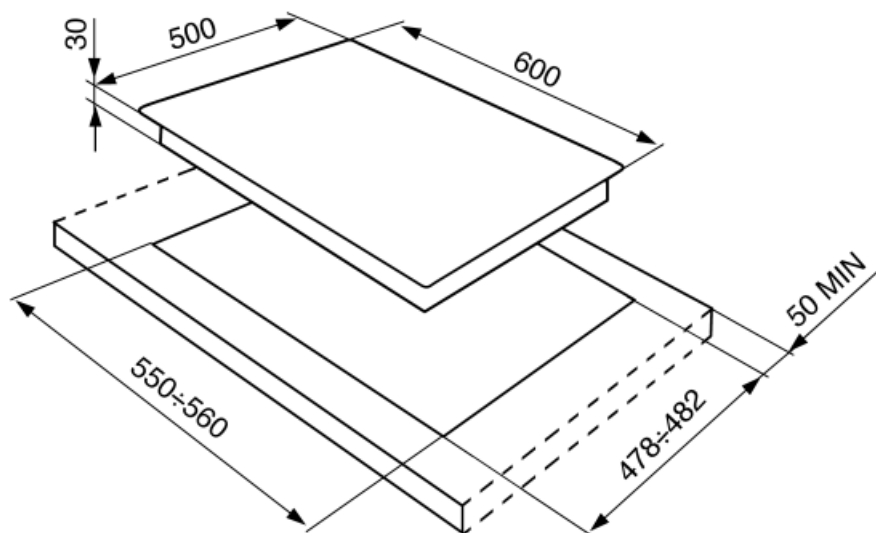

Elektrické připojení

Jmenovitý příkon elektrického připojení (W)	1 W	Kmitočet (Hz)	50/60 Hz
Napětí (V)	220-240 V	Power supply cable length	120 cm

Připojení plynu

Druh plynu	G20 zemní plyn	Včetně dalších plynových armatur	Kónický
Gas connection	Cilindrical	Jmenovitý výkon připojení plynu (W)	9300 W
Další plynové trysky jsou součástí balení	G30 GPL kapalný plyn		