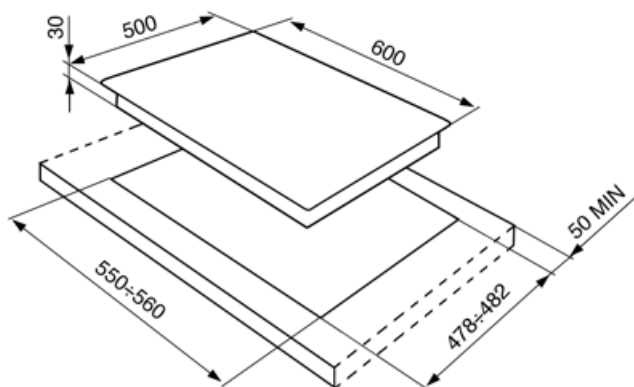

UR

גז - שמאלי - UR - 3.90 kW

1.70 kW אחורי-אמצעי - גז - מהיר למחצה

גז - קדמי-אמצעי - AUX - 1.10 kW

2.60 kW ימני - גז - מהירות

שסתומי בטיחות לגז

כן

הצתה אוטומטית

כן

חיבור חשמלי

(דירוג חיבור חשמלי (ואט

1 W

אורך כבל חשמל

120 cm

(מתח (וולט

220-240 V

Terminal box

No

תדר (Hz)

50/60 Hz

תקע

לא

חיבור גז

סוג גז

גז טבעי G20

חיבורי גז אחרים מצורפים

קוני

Gas connection

Cilindrical

(דירוג חיבור גז (ואט

9300 W

חרירי גז אחרים כלולים

גפ"ם גז נזולי G30