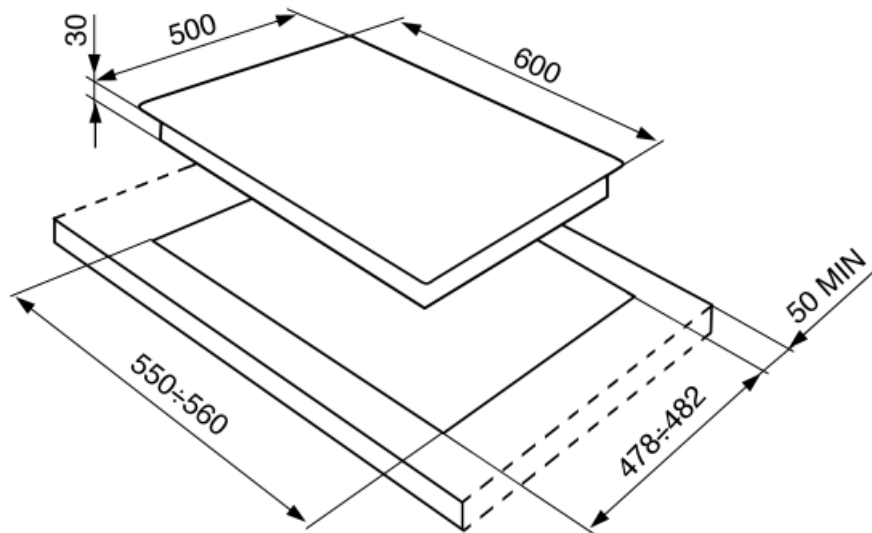

UR

גז - שמאלי - UR - 3.90 kW

1.70 kW אחורי-אמצעי - גז - מהיר למחצה

גז - קדמי-אמצעי - AUX - 1.10 kW

2.60 kW ימני - גז - מהירות

שסתומי בטיחות לגז

כן

הצתה אוטומטית

כן

חיבור חשמלי

(דירוג חיבור חשמלי (ואט
(מתח (וולט)

1 W

220-240 V

תדר (Hz)

50/60 Hz

אורך כבל חשמל

120 cm

חיבור גז

סוג גז

גז טבעי G20

Gas connection

Cilindrical

חריצי גז אחרים כלולים

גפ"ם גז נוזלי G30

חיבורי גז אחרים מצורפים
(דירוג חיבור גז (ואט)

קוני

9300 W