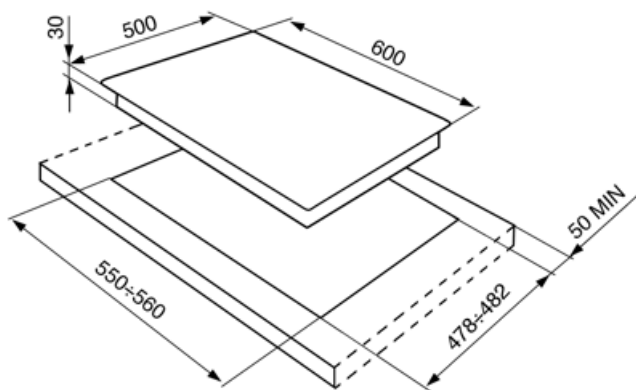

UR

גז - שמאלי - UR - 3.90 kW

1.70 kW אחורי-אמצעי - גז - מהיר למחצה

גז - קדמי-אמצעי - AUX - 1.10 kW

2.60 kW ימני - גז - מהירות

שסתומי בטיחות לגז

כן

הצתה אוטומטית

כן

חיבור חשמלי

(דירוג חיבור חשמלי (ואט

1 W

אורך כבל חשמל

120 cm

(מתח (וולט

220-240 V

Terminal box

No

תדר (Hz)

50/60 Hz

תקע

לא

חיבור גז

סוג גז

גז טבעי G20

חיבורי גז אחרים מצורפים

קוני

Gas connection

Cilindrical

(דירוג חיבור גז (ואט

9300 W

חרירי גז אחרים כלולים

גפ"ם גז נוזלי G30