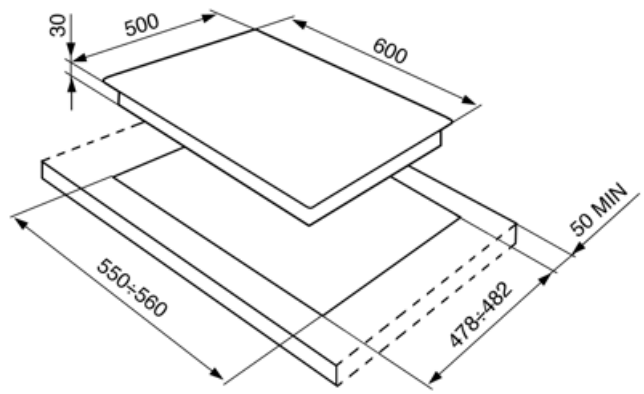

UR

גז - שמאלי - UR - 3.90 kW
kW אחורי-אמצעי - גז - מהיר למחצה - 1.70
קדמי-אמצעי - AUX - 1.10 kW
kW ימני - גז - מהירות - 2.60

שסתומי בטיחות לגז   כן   הצתה אוטומטית   כן

חיבור חשמלי

(דירוג חיבור חשמלי (ואט	1 W	אורך כבל חשמל	120 cm
(מתח (וולט	220-240 V	Terminal box	No
תדר (Hz)	50/60 Hz	תקע	לא

חיבור גז

סוג גז	גז טבעי G20	חיבורי גז אחרים מצורפים	קוני
Gas connection	Cilindrical	(דירוג חיבור גז (ואט	9300 W
חרירי גז אחרים כלולים	גפ"ם גז נזולי G30