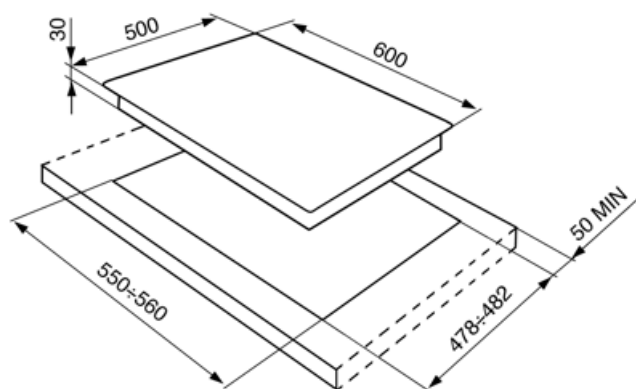

UR

גז - שמאלי - UR - 3.90 kW

1.70 kW אחורי-אמצעי - גז - מהיר למחצה

גז - קדמי-אמצעי - AUX - 1.10 kW

2.60 kW ימני - גז - מהירות

שסתומי בטיחות לגז

כן

הצתה אוטומטית

כן

חיבור חשמלי

(דירוג חיבור חשמלי) ואט

1 W

אורך כבל חשמל

120 cm

(מתח) וולט

220-240 V

Terminal box

No

תדר (Hz)

50/60 Hz

תקע

לא

חיבור גז

סוג גז

גז טבעי G20

חיבורי גז אחרים מצורפים

קוני

Gas connection

Cilindrical

(דירוג חיבור גז) ואט

9300 W

חרירי גז אחרים כלולים

גפ"ם גז נזולי G30