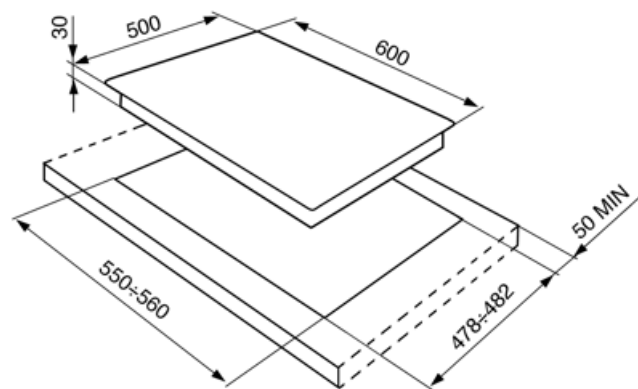

Egyéb elérhető gázcsatlakozások

Kúp alakú

Gázcsatlakozás névleges értéke (W)

9300 W

Symbols glossary

- | | | | |
|--|---|---|--|
|  | Standard beépítés: Hagyományos, munkalapba történő beépítés, amely bármely konyhabútorhoz alkalmas. |  | Nagy teherbírású öntöttvas edénytartók: a maximális stabilitás és ellenállóképesség érdekében. |
|  | STANDARD KIVÁGÁS |  | Ultra gyors égők: Az erős ultragyors égők akár 5 kW teljesítményt is biztosítanak. |
|  | Vezérlőgombok | | |