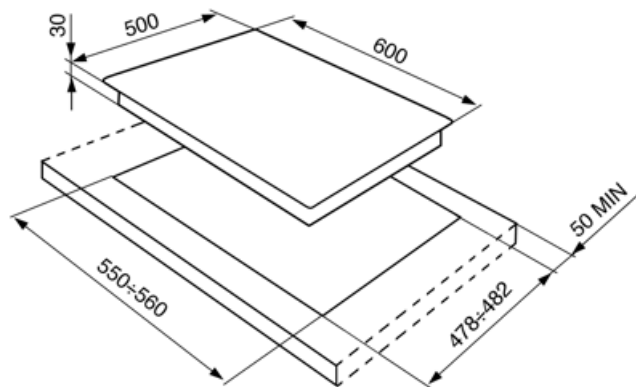

UR

Bal - Gáz - UR - 3.90 kW

Hátsó-közép - Gáz - Félgyors - 1.70 kW

Elülső-közép - Gáz - AUX - 1.10 kW

Jobb - Gáz - Gyors - 2.60 kW

Gázbiztonsági szelepek Igen

Automatikus szikragyújtás

Igen

Elektromos csatlakozás

Elektromos csatlakozás névleges értéke (W) 1 W

Feszültség (V) 220-240 V

Frekvencia (Hz) 50/60 Hz

Tápkábel hossza
Csatlakozódugó

120 cm

Nem

Gázcsatlakozás

Gáz típusa G20 Földgáz

Gas connection Cilindrical

Egyéb gázfűvőkák G30 PB-gáz cseppfolyós gáz

Egyéb elérhető gázcsatlakozások

Gázcsatlakozás névleges értéke (W)

Kúp alakú

9300 W