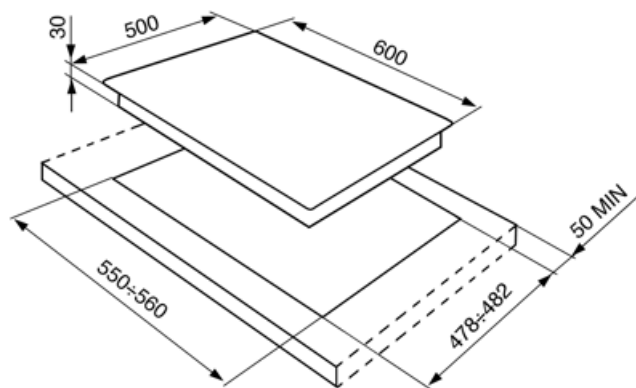

Dati nominali di collegamento elettrico	1 W	Lunghezza cavo di alimentazione	120 cm
Tensione (V)	220-240 V	Spina	No
Frequenza	50/60 Hz		

Collegamento Gas

Tipo di gas	G20 Gas naturale	Altri raccordi gas inclusi	Conico
Collegamento gas	Cilindrico	Dati nominali di collegamento gas	9300 W
Altri ugelli gas inclusi	G30 Gas Liquido GPL		

Alcuni modelli di piani cottura a induzione presenti in gamma, si possono installare nei fori di misura 48x56 cm.

Bruciatore Ultrarapido: Viene definito Ultrarapido il bruciatore con una potenza di almeno 3,5 kW, che può essere a singola, doppia o a tripla corona.