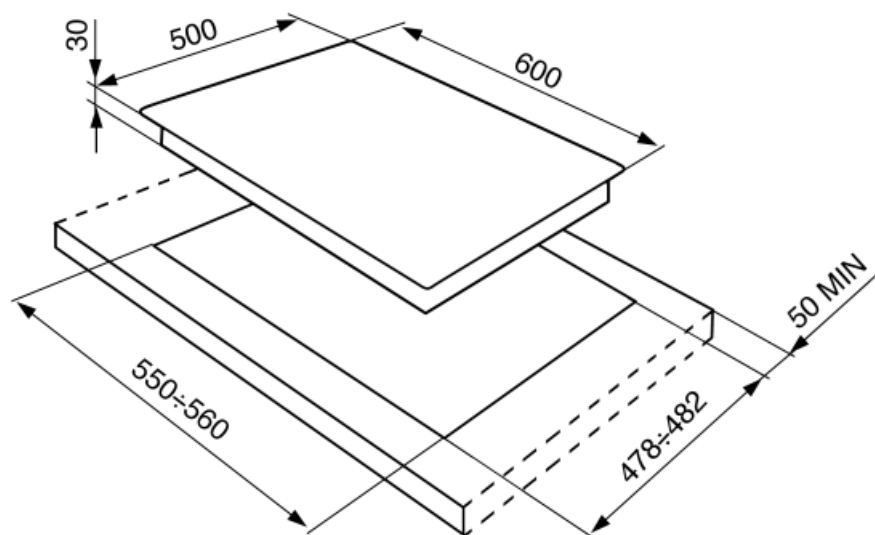

UR

Lewy - Gaz - Ultra szybki - 3.90 kW

Tylny centralny - Gaz - Średnio szybki - 1.70 kW

Przedni centralny - Gaz - Pomocniczy - 1.10 kW

Prawy - Gaz - Szybki - 2.60 kW

Zabezpieczenie przeciwwypływowemu gazu Tak

Zapalarka elektryczna zintegrowana w pokrętle Tak

Podłączenie elektryczne

Moc przyłączeniowa (W) 1 W
Napięcie (V) 220-240 V

Częstotliwość (Hz) 50/60 Hz
Długość przewodu zasilającego (cm) 120 cm

Podłączenie gazowe

Typ gazu G20 gaz naturalny
Podłączenie gazowe Cylindryczne
Zamienne dysze do gazu G30 GPL Gaz płynny

Dostępne inne przyłącza gazowe Stożkowe
Moc przyłączeniowa gazu 9300 W