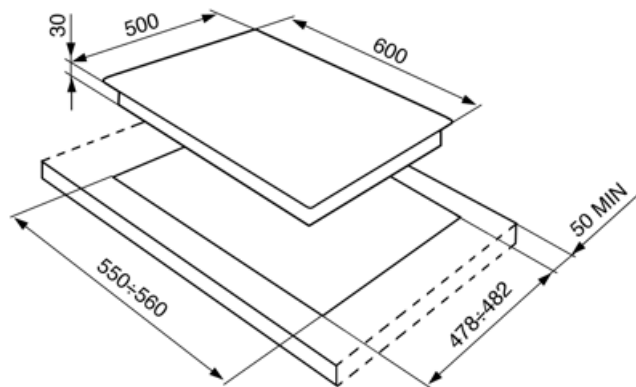

UR

Lewy - Gaz - Ultra szybki - 3.90 kW

Tylny centralny - Gaz - Średnio szybki - 1.70 kW

Przedni centralny - Gaz - Pomocniczy - 1.10 kW

Prawy - Gaz - Szybki - 2.60 kW

Zabezpieczenie
przeciwwypływowo
gazu Tak

Zapalarka elektryczna
zintegrowana w
pokrętle Tak

Podłączenie elektryczne

Moc przyłączeniowa (W) 1 W

Napięcie (V) 220-240 V

Częstotliwość (Hz) 50/60 Hz

Długość przewodu
zasilającego (cm) 120 cm

Wtyczka Nie

Podłączenie gazowe

Typ gazu G20 gaz naturalny

Podłączenie gazowe Cylindryczne

Zamienne dysze do G30 GPL Gaz płynny

gazu

Dostępne inne przyłącza Stożkowe
gazowe

Moc przyłączeniowa
gazu 9300 W