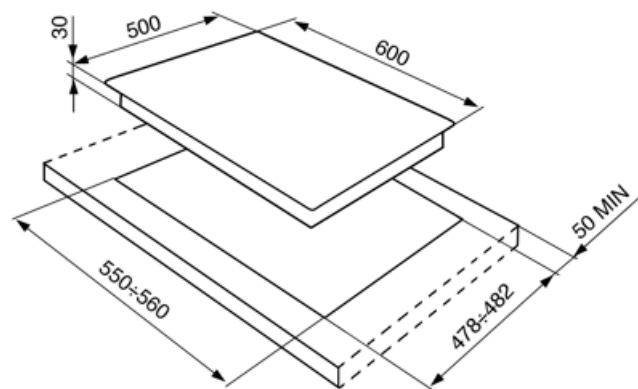

UR

Lewy - Gaz - Ultra szybki - 3.90 kW

Tylny centralny - Gaz - Średnio szybki - 1.70 kW

Przedni centralny - Gaz - Pomocniczy - 1.10 kW

Prawy - Gaz - Szybki - 2.60 kW

Zabezpieczenie
przeciwwypływowo
gazu Tak

Zapalarka elektryczna
zintegrowana w
pokrętle Tak

Podłączenie elektryczne

Moc przyłączeniowa (W) 1 W

Napięcie (V) 220-240 V

Częstotliwość (Hz) 50/60 Hz

Długość przewodu
zasilającego (cm) 120 cm

Wtyczka Nie

Podłączenie gazowe

Typ gazu G20 gaz naturalny

Podłączenie gazowe Cylindryczne

Zamienne dysze do G30 GPL Gaz płynny

gazu

Dostępne inne przyłącza Stożkowe
gazowe

Moc przyłączeniowa
gazu 9300 W