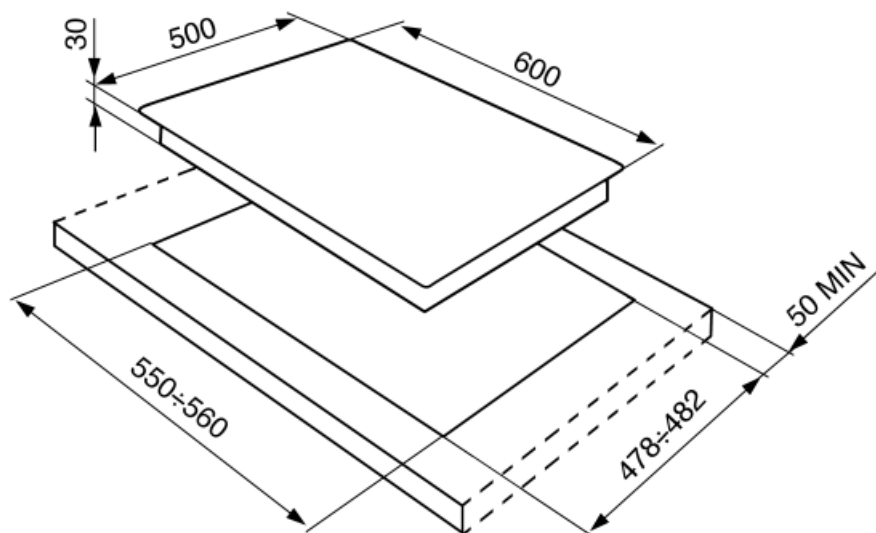

UR

Левая - Газ - ультрабыстрая - 3.90 кВт

Задняя центральная - Газ - полубыстрая - 1.70 кВт

Фронтальная центральная - Газ - вспомогательная - 1.10 кВт

Правая - Газ - быстрая - 2.60 кВт

Газ-контроль	Да	Автоматический электроподжиг	Да

Электрическое подключение

Номинальная мощность	1 Вт	Частота тока	50/60 Гц
Напряжение	220-240 В	Длина электрического кабеля	120 см

Подключение к газу

Тип газа	G20 природный газ	Подключение к газу	Коническое
Подключение к газу	Цилиндрическое	Номинальная мощность газа	9300 Вт
Жиклеры для других типов газа в комплекте	G30 GPL сжиженный газ