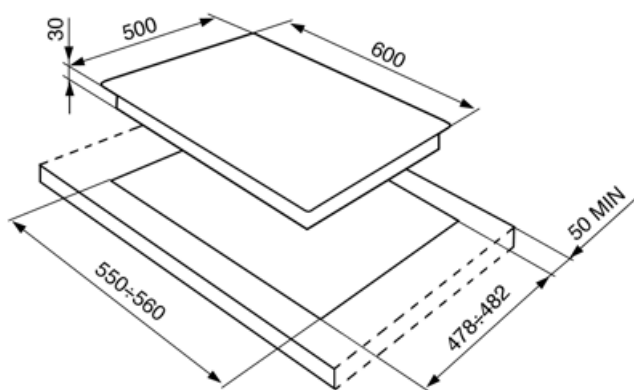

Автоматический
электроподжиг

Да

Электрическое подключение

Номинальная мощность 1 Вт
Напряжение 220-240 В

Частота тока 50/60 Гц
Длина электрического
кабеля 120 см

Подключение к газу

Тип газа G20 природный газ
Подключение к газу Цилиндрическое
Жиклеры для других
типов газа в комплекте G30 GPL сжиженный газ

Подключение к газу Коническое
Номинальная мощность
газа 9300 Вт