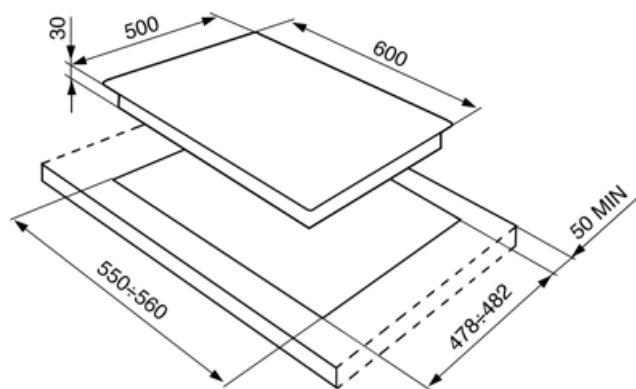

UR

Левая - Газ - ультрабыстрая - 3.90 кВт

Задняя центральная - Газ - полубыстрая - 1.70 кВт

Фронтальная центральная - Газ - вспомогательная - 1.10 кВт

Правая - Газ - быстрая - 2.60 кВт

Газ-контроль	Да	Автоматический электроподжиг	Да

Электрическое подключение

Номинальная мощность	1 Вт	Длина электрического кабеля	120 см
Напряжение	220-240 В	Тип электрической вилки	Нет
Частота тока	50/60 Гц		

Подключение к газу

Тип газа	G20 природный газ	Подключение к газу	Коническое
Подключение к газу	Цилиндрическое	Номинальная мощность газа	9300 Вт
Жиклеры для других типов газа в комплекте	G30 GPL сжиженный газ