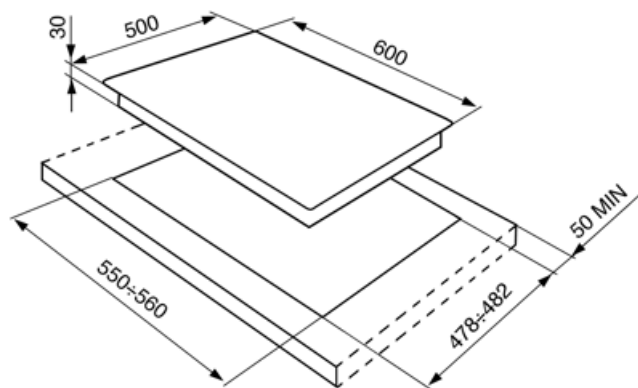

UR

Ліва - Газ - Ультрашвидка - 3.90 кВт
Задня центральна - Газ - SRD - 1.70 кВт
Передня центральна - Газ - допоміжна - 1.10 кВт
Права - Газ - RP - 2.60 кВт

Газ-контроль	Так	Автоматичне електрозапалювання	Так

Електричне підключення

Номінальна потужність	1 Вт	Довжина електричного кабелю (см)	120 см
Напруга (В)	220-240 В	Тип електричної вилки	Hi
Частота струму (Гц)	50/60 Гц		

Підключення до газу

Тип газу	G20 Природний газ	Підключення до газу	Конічне
Підключення до газу	Циліндричне	Номінальна потужність газу (кВт)	9300 Вт
Жиклери для інших типів газу в комплекті	G30 GPL Зріджений газ