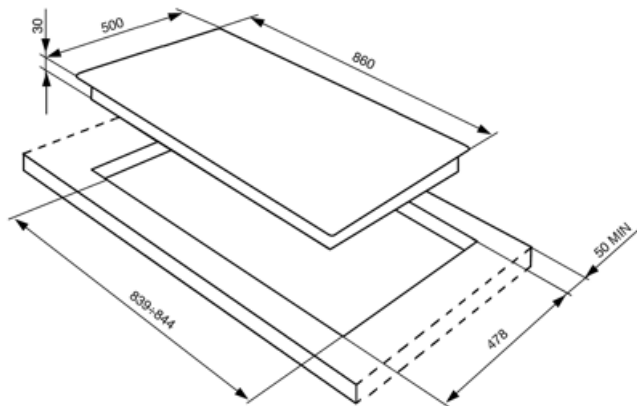

Mitten - Gas - Fiskbrännare - 2.90 kW

Höger bak - Gas - RP - 2.60 kW

Höger fram - Gas - AUX - 1.10 kW

Säkerhetsventiler Ja

Automatisk tändning Ja

Elektrisk anslutning

Anslutningseffekt 1 W
Spänning (V) 220-240 V
Frekvens 50/60 Hz

Längd matningskabel 120 cm
Typ av kontakt Nej

Gasanslutning

Typ av gas G20 Naturgas
Gasanslutning Cylindrisk
Andra medföljande dysor G30 Gasol

Övriga inkluderade gasanslutningar Konisk
Anslutningseffekt 12400 W