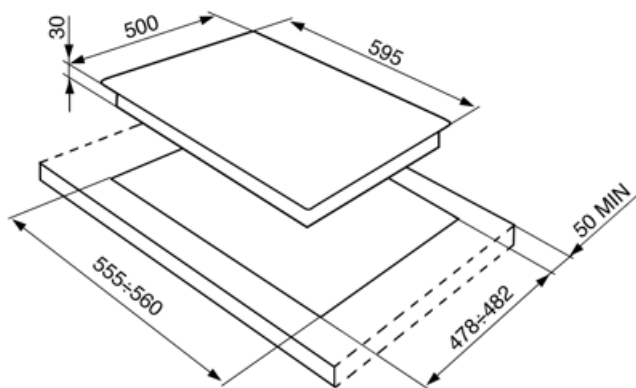

Características técnicas

UR

Izquierda - Gas - URP - 3.90 kW

Posterior central - Gas - SRD - 1.70 kW

Anterior central - Gas - AUX - 1.10 kW

Derecha - Gas - RP - 2.60 kW

Sistema de válvulas de seguridad

Conexión automática Sí

Conexión eléctrica

Datos nominales de conexión eléctrica 1 W

Tensión (V) 220-240 V

Tipo de cable eléctrico Monofase

Frecuencia (Hz) 50/60 Hz

Largo del cable de alimentación 120 cm

Conexión de gas

Tipo de gas G20 gas natural

Conexión de gas Cilindrico

Otros inyectores de gas incluidos G30 Gas Liquido GPL

Otras conexiones de gas previstas Cónica

Datos nominales de conexión gas 9300 W