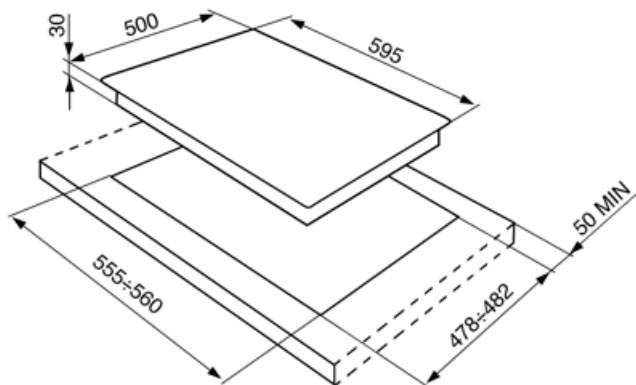

Largo del cable de alimentación 120 cm

Conexión de gas

Tipo de gas G20 gas natural

Conexión de gas Cilindrico

Otros inyectores de gas incluidos G30 Gas Liquido GPL

Otras conexiones de gas previstas Cónica

Datos nominales de conexión gas 9300 W