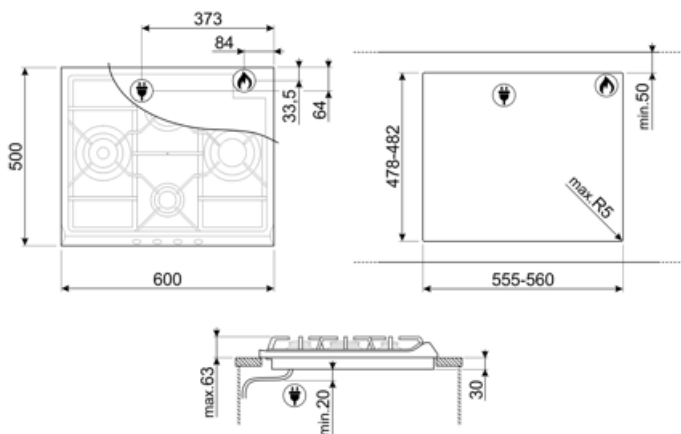

MŰSZAKI JELLEMZŐK

UR

Bal - Gáz – UR - 3.90 kW

Hátsó-közép - Gáz – Félgyors - 1.70 kW

Elülső-közép - Gáz – AUX - 1.10 kW

Jobb - Gáz – Gyors - 2.60 kW

Gázbiztonsági szelepek Igen

Automatikus szikragyújtás

Igen

Elektromos csatlakozás

Elektromos csatlakozás névleges értéke (W) 1 W

Feszültség (V) 220-240 V

Telepített elektromos kábel típusa Egyfázisú

Frekvencia (Hz)

50/60 Hz

Tápkábel hossza

120 cm

Csatlakozódugó

Nem

Gázcsatlakozás

Gáz típusa G20 Földgáz

Gas connection Cilindrical

Egyéb gázfűvőkák G30 PB-gáz cseppfolyós gáz

Egyéb elérhető gázcsatlakozások

Kúp alakú

Gázcsatlakozás névleges értéke (W)

9300 W