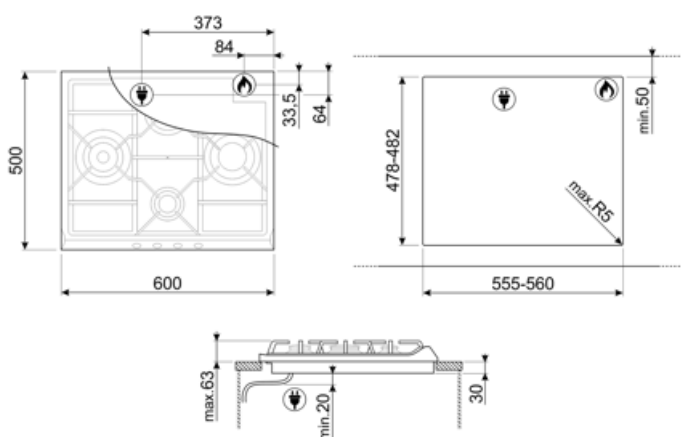

Specyfikacja techniczna

UR

Lewy - Gaz - Ultra szybki - 3.90 kW

Tylny centralny - Gaz - Średnio szybki - 1.70 kW

Przedni centralny - Gaz - Pomocniczy - 1.10 kW

Prawy - Gaz - Szybki - 2.60 kW

Zabezpieczenie przeciwwypływowemu gazu Tak

Zapalarka elektryczna zintegrowana w pokrętle Tak

Podłączenie elektryczne

Moc przyłączeniowa (W) 1 W

Napięcie (V) 220-240 V

Rodzaj przewodu elektrycznego w zestawie Tak, jednofazowy

Częstotliwość (Hz) 50/60 Hz

Długość przewodu zasilającego (cm) 120 cm

Wtyczka Nie

Podłączenie gazowe

Typ gazu G20 gaz naturalny

Podłączenie gazowe Cylindryczne

Zamienne dysze do gazu G30 GPL Gaz płynny

Dostępne inne przyłącza gazowe Stożkowe

Moc przyłączeniowa gazu 9300 W