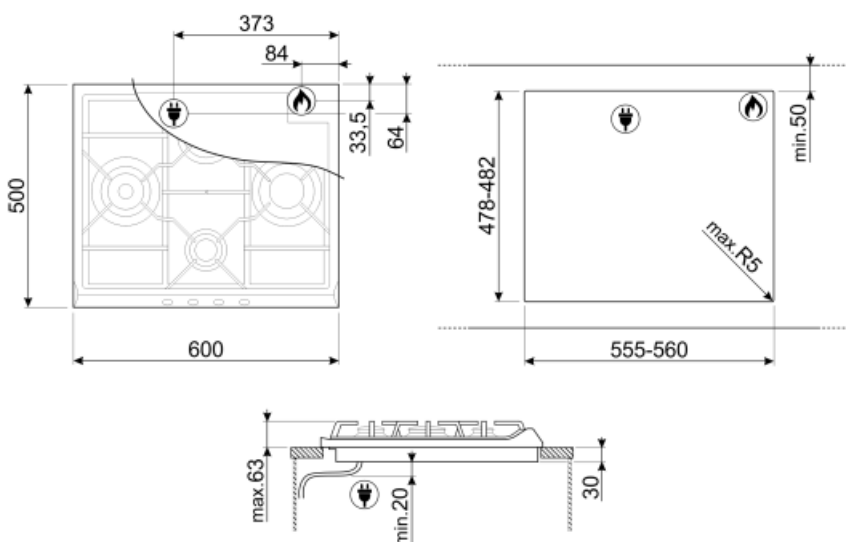

Opcje

Standardowe wycięcie 478-482x555-560 mm

Specyfikacja techniczna

UR

Lewy - Gaz - Ultra szybki - 3.90 kW

Tylny centralny - Gaz - Średnio szybki - 1.70 kW

Przedni centralny - Gaz - Pomocniczy - 1.10 kW

Prawy - Gaz - Szybki - 2.60 kW

50/60 Hz

Długość przewodu zasilającego (cm)

120 cm

Podłączenie gazowe

Typ gazu G20 gaz naturalny

Podłączenie gazowe Cylindryczne

Zamienne dysze do gazu G30 GPL Gaz płynny

Dostępne inne przyłącza gazowe Stożkowe

Moc przyłączeniowa gazu 9300 W

Symbols glossary (TT)

Montaż standardowy: Tradycyjna instalacja na blacie, pasująca do każdego zestawu kuchennego

Wytrzymałe żeliwne ruszty: dla maksymalnej stabilności i wytrzymałości.