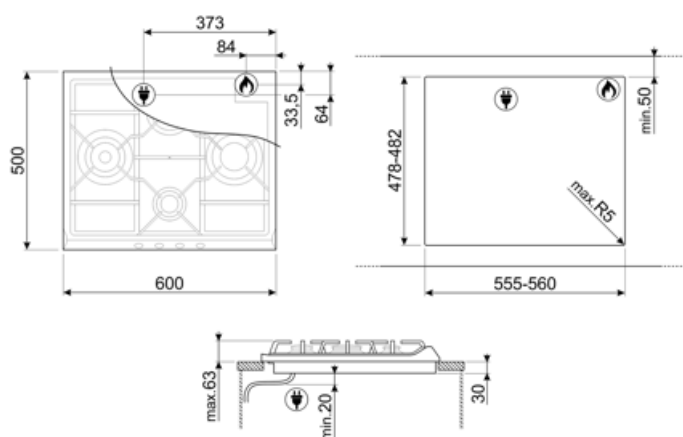

Specyfikacja techniczna

UR

Lewy - Gaz - Ultra szybki - 3.90 kW

Tylny centralny - Gaz - Średnio szybki - 1.70 kW

Przedni centralny - Gaz - Pomocniczy - 1.10 kW

Prawy - Gaz - Szybki - 2.60 kW

Zabezpieczenie przeciwwypływowemu gazu Tak

Zapalarka elektryczna zintegrowana w pokrętle Tak

Podłączenie elektryczne

Moc przyłączeniowa (W) 1 W

Napięcie (V) 220-240 V

Rodzaj przewodu elektrycznego w zestawie Tak, jednofazowy

Częstotliwość (Hz) 50/60 Hz

Długość przewodu zasilającego (cm) 120 cm

Wtyczka Nie

Podłączenie gazowe

Typ gazu G20 gaz naturalny

Podłączenie gazowe Cylindryczne

Zamienne dysze do gazu G30 GPL Gaz płynny

Dostępne inne przyłącza gazowe Stożkowe

Moc przyłączeniowa gazu 9300 W