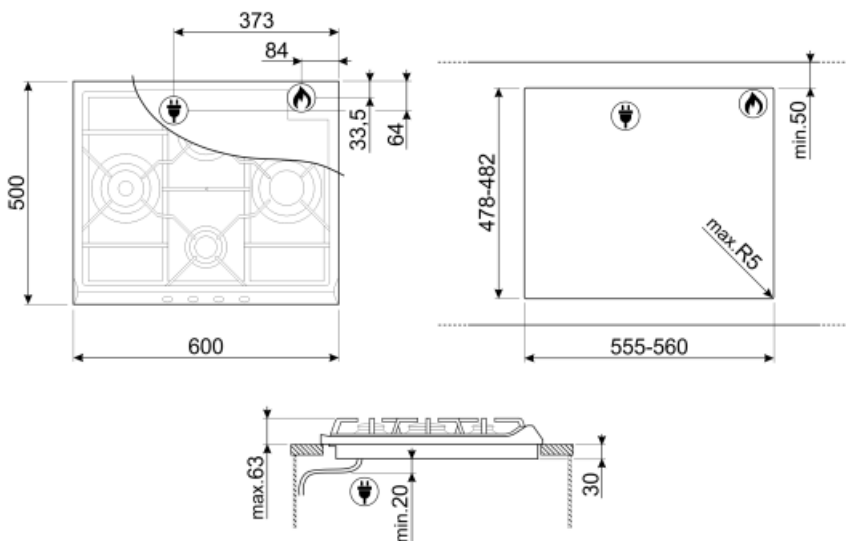

Технические характеристики

UR

Левая - Газ - ультрабыстрая - 3.90 кВт
Задняя центральная - Газ - полубыстрая - 1.70 кВт
Фронтальная центральная - Газ - вспомогательная - 1.10 кВт
Правая - Газ - быстрая - 2.60 кВт

Газ-контроль Да **Автоматический электроподжиг** Да

Электрическое подключение

Номинальная мощность 1 Вт **Частота тока** 50/60 Гц
Напряжение 220-240 В **Длина электрического кабеля** 120 см
Тип электрического кабеля Однофазное

Подключение к газу

Тип газа G20 природный газ **Подключение к газу** Коническое
Подключение к газу Цилиндрическое **Номинальная мощность газа** 9300 Вт
Жиклеры для других типов газа в комплекте G30 GPL сжиженный газ