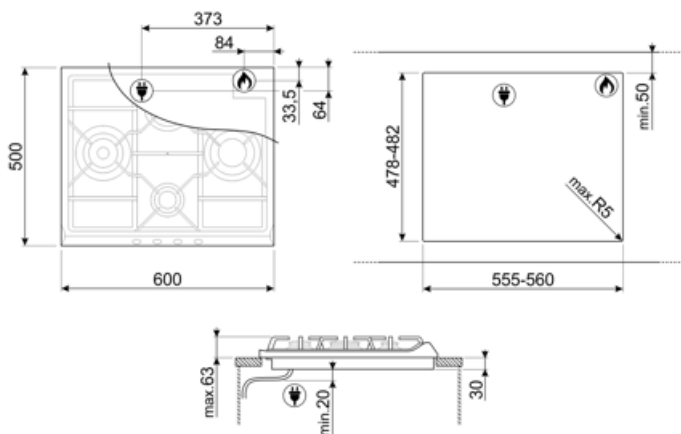

Технические характеристики

UR

Левая - Газ - ультрабыстрая - 3.90 кВт
Задняя центральная - Газ - полубыстрая - 1.70 кВт
Фронтальная центральная - Газ - вспомогательная - 1.10 кВт
Правая - Газ - быстрая - 2.60 кВт

Газ-контроль Да **Автоматический электроподжиг** Да

Электрическое подключение

Номинальная мощность	1 Вт	Частота тока	50/60 Гц
Напряжение	220-240 В	Длина электрического кабеля	120 см
Тип электрического кабеля	Однофазное	Тип электрической вилки	Нет

Подключение к газу

Тип газа	G20 природный газ	Подключение к газу	Коническое
Подключение к газу	Цилиндрическое	Номинальная мощность газа	9300 Вт
Жиклеры для других типов газа в комплекте	G30 GPL сжиженный газ