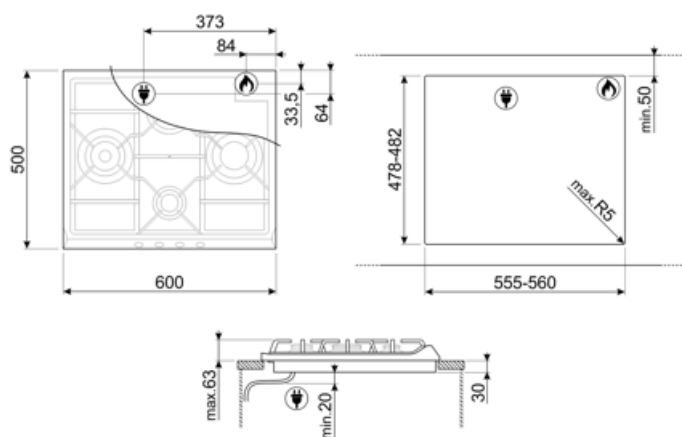

Технические характеристики

UR

Левая - Газ - ультрабыстрая - 3.90 кВт

Задняя центральная - Газ - полубыстрая - 1.70 кВт

Фронтальная центральная - Газ - вспомогательная - 1.10 кВт

Правая - Газ - быстрая - 2.60 кВт

Газ-контроль	Да	Автоматический электроподжиг	Да

Электрическое подключение

Номинальная мощность	1 Вт	Частота тока	50/60 Гц
Напряжение	220-240 В	Длина электрического кабеля	120 см
Тип электрического кабеля	Однофазное	Тип электрической вилки	Нет

Подключение к газу

Тип газа	G20 природный газ	Подключение к газу	Коническое
Подключение к газу	Цилиндрическое	Номинальная мощность газа	9300 Вт
Жиклеры для других типов газа в комплекте	G30 GPL сжиженный газ