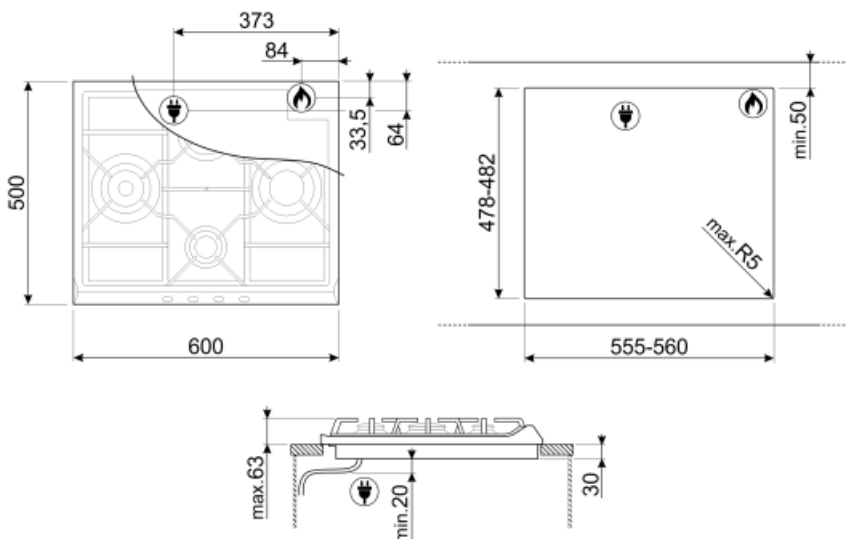

Технические характеристики

UR

Левая - Газ - ультрабыстрая - 3.90 кВт
Задняя центральная - Газ - полубыстрая - 1.70 кВт
Фронтальная центральная - Газ - вспомогательная - 1.10 кВт
Правая - Газ - быстрая - 2.60 кВт

Газ-контроль Да **Автоматический электроподжиг** Да

Электрическое подключение

Номинальная мощность 1 Вт **Частота тока** 50/60 Гц
Напряжение 220-240 В **Длина электрического кабеля** 120 см
Тип электрического кабеля Однофазное

Подключение к газу

Тип газа G20 природный газ **Подключение к газу** Коническое
Подключение к газу Цилиндрическое **Номинальная мощность газа** 9300 Вт
Жиклеры для других типов газа в комплекте G30 GPL сжиженный газ