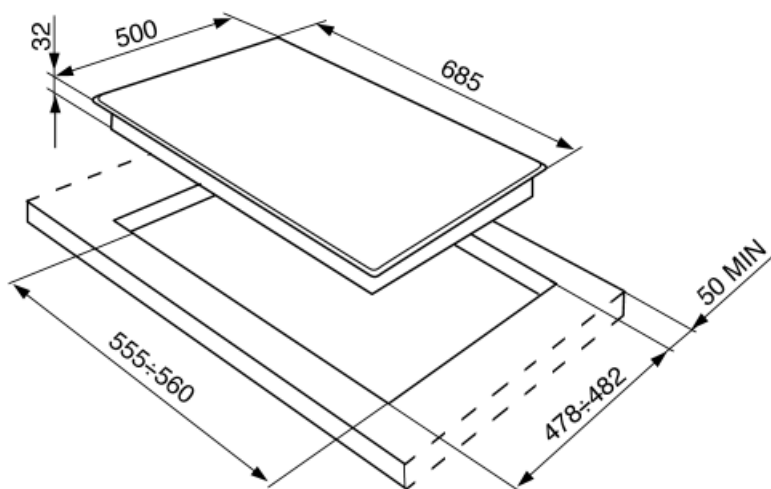

Jobb hátsó - Gáz – Félgyors - 1.70 kW

Jobb első - Gáz – Félgyors - 1.70 kW

Gázbiztonsági szelepek Igen

Automatikus gyújtás

Igen

Mellékelt tartozékok

Edényszűkítő/Moka állvány 1

Elektromos csatlakozás

Elektromos csatlakozás névleges értéke (W) 1 W

Feszültség (V) 220-240 V

Elektromos kábel típusa Egyfázisú

Frekvencia (Hz)

50/60 Hz

Tápkábel hossza

120 cm

Gázcsatlakozás

Gáz típusa G20 Földgáz

Gas connection Cylindrical

Egyéb gázfűvőkák is G30 GPL cseppfolyós gáz

Egyéb elérhető gázcsatlakozások

Gázcsatlakozás névleges értéke (W)

Kúp alakú

10900 W