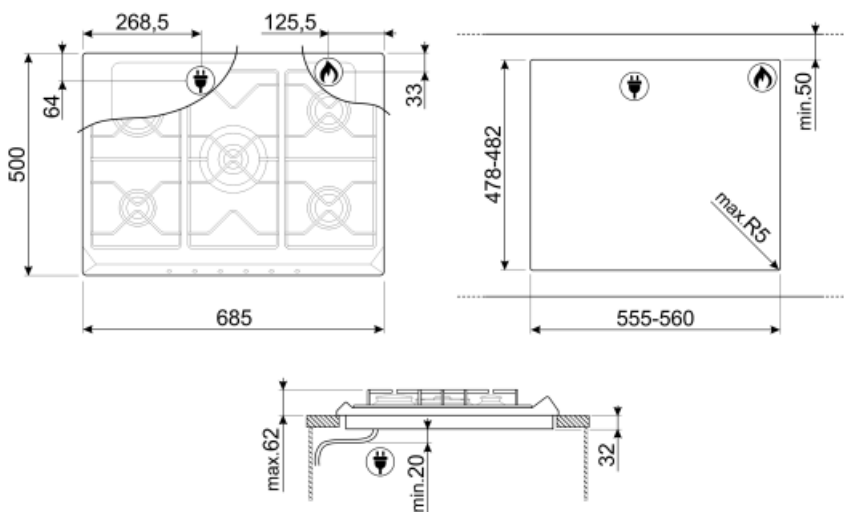

UR

גז - קדמי-שמאלי - AUX - 1.10 kW
kW אחורי-שמאלי - גז - מהירות - 2.60
גז - אמצעי - UR - 3.90 kW
kW אחורי-ימני - גז - מהיר למחצה - 1.70
kW קדמי-ימני - גז - מהיר למחצה - 1.70
שסתומי בטיחות לגז כן

הצתה אוטומטית

כן

אביזרים כלולים

מקטין מחבת/מעמד מוקה 1

חיבור חשמלי

(דירוג חיבור חשמלי (ואט) 1 W
(מתח (וולט) 220-240 V
סוג כבל חשמל חד-פאזי

תדר (Hz) 50/60 Hz
אורך כבל חשמל 120 cm

חיבור גז

סוג גז G20 טבעי גז
Gas connection Cilindrical
חריצי גז אחרים כלולים גפ"ם גז נוזלי G30

חיבורי גז אחרים מצורפים קוני
(דירוג חיבור גז (ואט) 10900 W