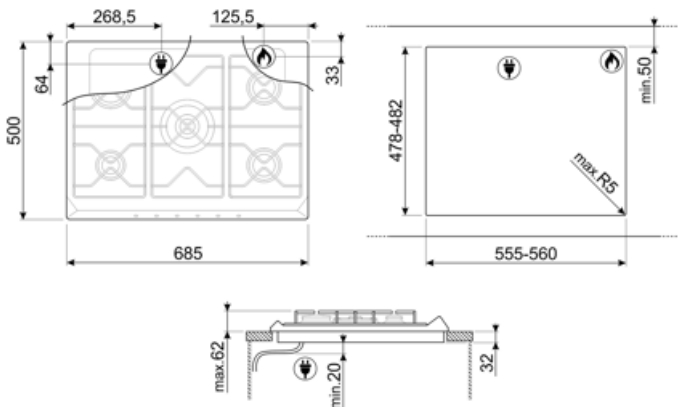

מאפיינים טכניים

UR

גז - קדמי-שמאלי - AUX - 1.10 kW
kW אחורי-שמאלי - גז - מהירות - 2.60
גז - אמצעי - UR - 3.90 kW
kW אחורי-ימני - גז - מהיר למחצה - 1.70
kW קדמי-ימני - גז - מהיר למחצה - 1.70
שסתומי בטיחות לגז כן

הצתה אוטומטית

כן

אביזרים כלולים

מקטין מחבת/מעמד מוקה 1

חיבור חשמלי

(דירוג חיבור חשמלי (ואט) 1 W
(מתח (וולט) 220-240 V
סוג כבל חשמל חד-פאזי
תדר (Hz) 50/60 Hz

אורך כבל חשמל 120 cm
Terminal box No
תקע לא

חיבור גז

סוג גז G20 גז טבעי
Gas connection Cilindrical
חרירי גז אחרים כלולים גפ"ם גז נוזלי G30

חיבורי גז אחרים מצורפים קוני
(דירוג חיבור גז (ואט) 10900 W