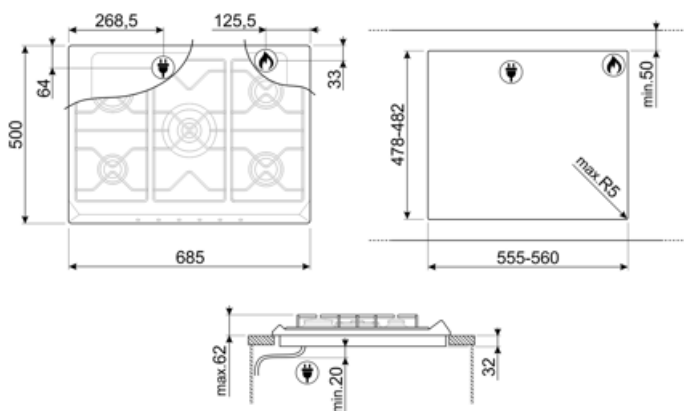

אביזרים כלולים

מקטין מחבת/מעמד מוקה 1

חיבור חשמלי

אט (דירוג חיבור חשמלי)	1 W	אורך כבל חשמל	120 cm
(מתח וולט)	220-240 V	Terminal box	No
סוג כבל חשמל	חד-פאזי	תקע	לא
תדר (Hz)	50/60 Hz		

חיבור גז

סוג גז	גז טבעי G20	חיבורי גז אחרים מצורפים	קוני
Gas connection	Cilindrical	(דירוג חיבור גז ואט)	10900 W
חרירי גז אחרים כלולים	גפ"ם גז נוזלי G30		