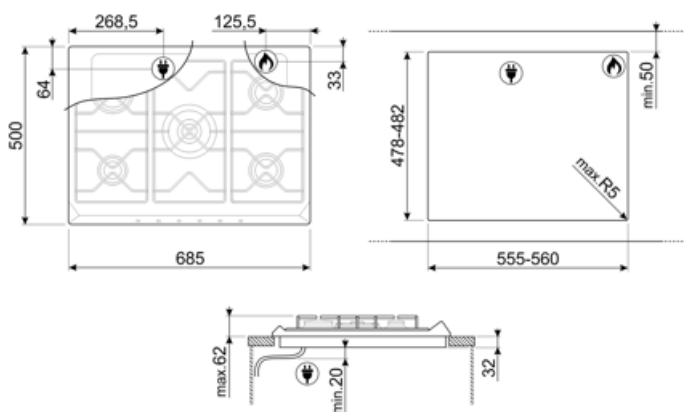

Bal hátsó - Gáz – Gyors - 2.60 kW

Központi - Gáz – UR - 3.90 kW

Jobb hátsó - Gáz – Félgyors - 1.70 kW

Jobb első - Gáz – Félgyors - 1.70 kW

Gázbiztonsági szelepek Igen

Automatikus gyújtás

Igen

Mellékelt tartozékok

Edényszűkítő/Moka
állvány 1

Elektromos csatlakozás

Elektromos csatlakozás
névleges értéke (W) 1 W
Feszültség (V) 220-240 V
Elektromos kábel típusa Egyfázisú

Frekvencia (Hz) 50/60 Hz
Tápkábel hossza 120 cm

Gázcsatlakozás

Gáz típusa G20 Földgáz
Gas connection Cilindrical
Egyéb gázfűvőkák is G30 GPL cseppfolyós gáz

Egyéb elérhető
gázcsatlakozások Kúp alakú
Gázcsatlakozás
névleges értéke (W) 10900 W