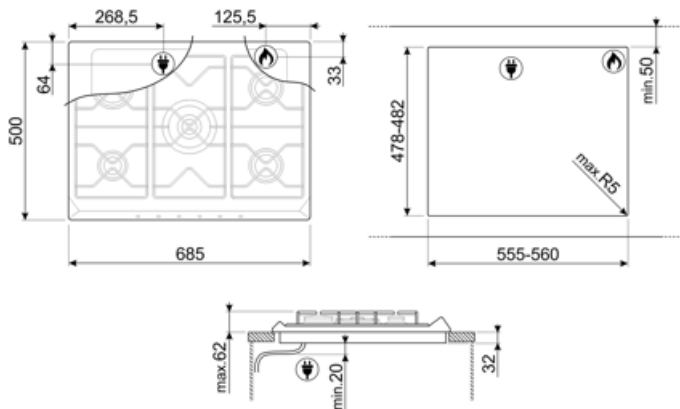

Keskellä - Kaasu - URP - 3.90 kW

Takana oikealla - Kaasu - SRD - 1.70 kW

Edessä oikealla - Kaasu - SRD - 1.70 kW

Kaasun turvaventtiilit Kyllä

Automaattinen sytytys Kyllä

Vakiovarusteet

Espressokeitinteline 1

Sähköliitännä

Sähköliitännäteho (W) 1 W

Jännite (V) 220-240 V

Johdon tyyppi Yksi vaihe

Taajuus (Hz) 50/60 Hz

Sähköjohdon pituus (cm) 120 cm

Kaasuliitännä

Kaasun tyyppi G20 maakaasu

Kaasuliitännä Sylinterinmuotoinen

Muut mukana toimitettavat suuttimet G30 GPL nestekaasu

Muut mukana tulevat kaasusuuttimet Kartiomainen

Kaasun tehotaso 10900 W