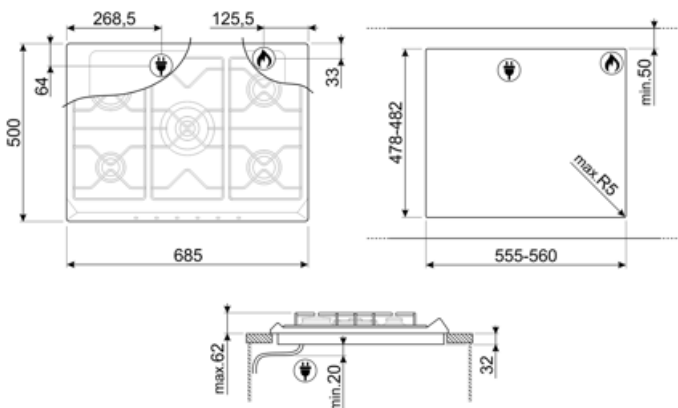

Tekniset ominaisuudet

UR

Edessä vasemmalla - Kaasu - AUX - 1.10 kW

Takana vasemmalla - Kaasu - RP - 2.60 kW

Keskellä - Kaasu - URP - 3.90 kW

Takana oikealla - Kaasu - SRD - 1.70 kW

Edessä oikealla - Kaasu - SRD - 1.70 kW

Kaasun turvaventtiilit Kyllä

Automaattinen sytytys Kyllä

Vakiovarusteet

Espressokeitinteline 1

Sähköliitântä

Sähköliitântäteho (W) 1 W

Jännite (V) 220-240 V

Johdon tyyppi Yksi vaihe

Taajuus (Hz) 50/60 Hz

Sähköjohdon pituus (cm) 120 cm

Liitântä No

Kaasuliitântä

Kaasun tyyppi G20 maakaasu

Kaasuliitântä Sylinterinmuotoinen

Muut mukana toimitettavat suuttimet G30 GPL nestekaasu

Muut mukana tulevat kaasusuuttimet Kartiomainen

Kaasun tehotaso 10900 W