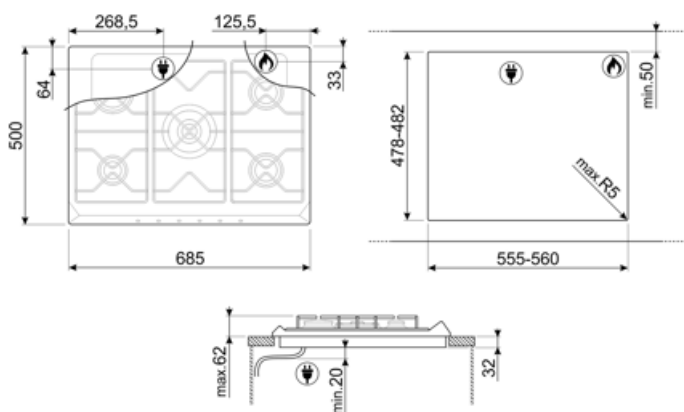

Central - Gaz - Ultra-rapide - 3.90 kW
Arrière droit - Gaz - Semi rapide - 1.70 kW
Avant droit - Gaz - Standard - 1.70 kW

Thermocouples Oui Allumage automatique intégré aux manettes Oui

Accessoires inclus

Grille pour Moka en acier 1

Raccordement électrique

Puissance nominale	1 W	Fréquence	50/60 Hz
Tension	220-240 V	Longueur du câble d'alimentation	120 cm
Type de câble d'alimentation installé	Mono-phasé		

Raccordement gaz

Type de gaz	G20 Gaz naturel	Réglé au gaz naturel	Cônique
Raccordement au gaz	Cylindrique	Puissance nominale gaz	10900 W
Injecteurs gaz fournis	G30 GPL Gaz liquide