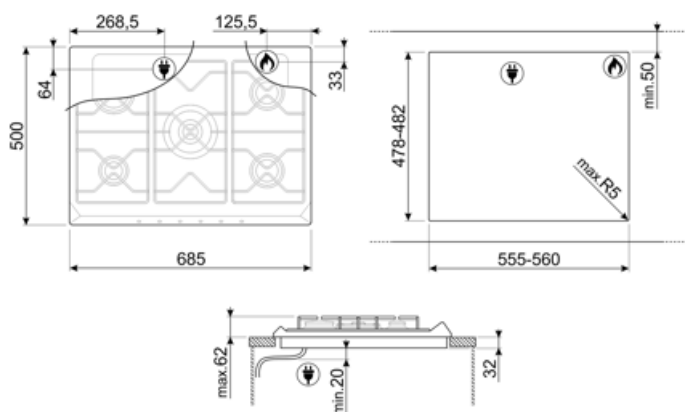

SR275XGH2

Famille	Table de cuisson
Type d'encastrement	Traditionnel
Dimension	70/75 cm
Alimentation	Gaz
Type	Gaz
Code EAN	8017709268350

Esthétique

Esthétique	Elementi
Couleur	Inox
Finition	Satiné
Matériau	Inox
Type d'inox	Brossé
Grilles	Fonte
Brûleurs	Contemporain Smeg
Matériau des brûleurs	Aluminium
Type de commandes	Manettes
Position des commandes	Frontal
Nombre de manettes	5
Couleur des manettes	Gris métal
Couleur de la sérigraphie	Noir

Thermocouples Oui

Allumage automatique intégré aux manettes Oui

Accessoires inclus

Grille pour Moka en acier 1

Raccordement électrique

Puissance nominale 1 W
 Tension 220-240 V
 Type de câble d'alimentation installé Mono-phasé

Fréquence 50/60 Hz
 Longueur du câble d'alimentation 120 cm
 Type de prise No

Raccordement gaz

Type de gaz G20 Gaz naturel
 Raccordement au gaz Cylindrique
 Injecteurs gaz fournis G30 GPL Gaz liquide

Réglé au gaz naturel Cône
 Puissance nominale gaz 10900 W

Plaque teppan yaki en aluminium entourée en haut et en bas par une couche d'inox, à poser directement sur tables induction ou plan de cuisson des centres de cuisson induction. Dimensions : 325 x 265 x 20 mm (L x H x P sans poignées) 325 x 265 x 55 mm (L x H x P avec poignées)