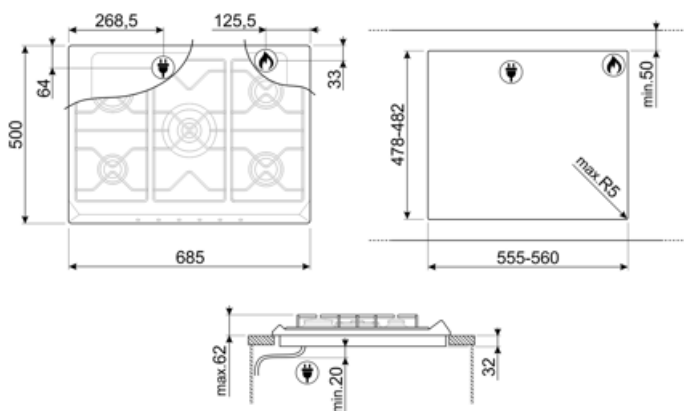

מאפיינים טכניים

UR

גז - קדמי-שמאלי - AUX - 1.10 kW
kW אחורי-שמאלי - גז - מהירות - 2.60
גז - אמצעי - UR - 3.90 kW
kW אחורי-ימני - גז - מהיר למחצה - 1.70
kW קדמי-ימני - גז - מהיר למחצה - 1.70

שסתומי בטיחות לגז   כן   הצתה אוטומטית   כן

אביזרים כלולים

מקטין מחבת/מעמד מוקה   1

חיבור חשמלי

אט (דירוג חיבור חשמלי)	1 W	אורך כבל חשמל	120 cm
(מתח) (וולט)	220-240 V	Terminal box	No
סוג כבל חשמל	חד-פאזי	תקע	לא
תדר (Hz)	50/60 Hz		

חיבור גז

סוג גז	גז טבעי G20	חיבורי גז אחרים מצורפים	קוני
Gas connection	Cilindrical	(דירוג חיבור גז) (ואט)	10900 W
חרירי גז אחרים כלולים	גפ"ם גז נוזלי G30