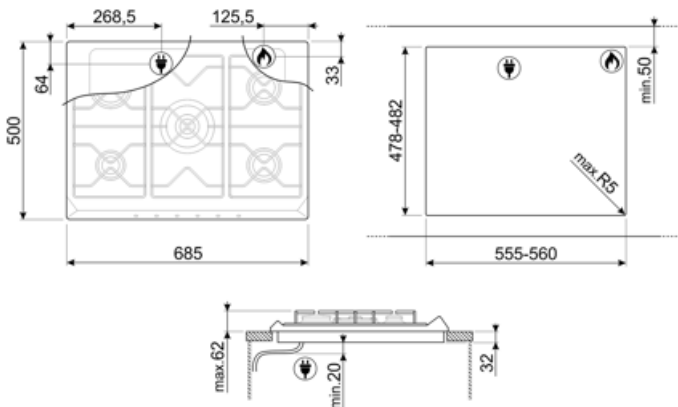

מאפיינים טכניים

UR

גז - קדמי-שמאלי - AUX - 1.10 kW
kW אחורי-שמאלי - גז - מהירות - 2.60
גז - אמצעי - UR - 3.90 kW
kW אחורי-ימני - גז - מהיר למחצה - 1.70
kW קדמי-ימני - גז - מהיר למחצה - 1.70
שסתומי בטיחות לגז כן

הצתה אוטומטית

כן

אביזרים כלולים

מקטין מחבת/מעמד מוקה 1

חיבור חשמלי

(דירוג חיבור חשמלי (ואט) 1 W
(מתח (וולט) 220-240 V
סוג כבל חשמל תד-פאזי
תדר (Hz) 50/60 Hz

אורך כבל חשמל 120 cm
Terminal box No
תקע No

חיבור גז

סוג גז G20 גז טבעי
Gas connection Cilindrical
חרירי גז אחרים כלולים גפ"ם גז נוזלי G30

חיבורי גז אחרים מצורפים קוני
(דירוג חיבור גז (ואט) 10900 W