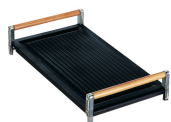

BB3679

Gietijzeren bakplaat