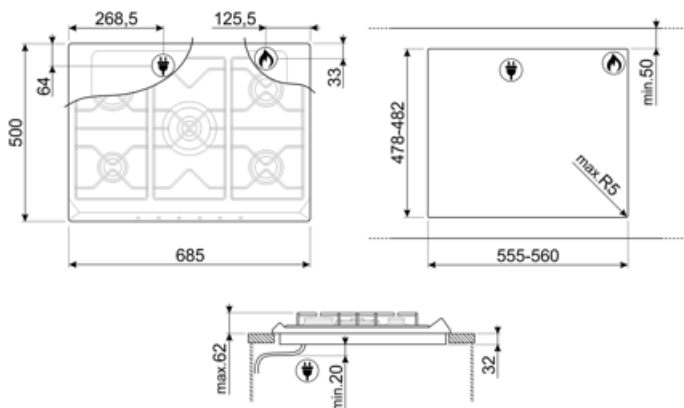

Vänster bak - Gas - RP - 2.60 kW
Mitten - Gas - URP - 3.90 kW
Höger bak - Gas - SRD - 1.70 kW
Höger fram - Gas - SRD - 1.70 kW
Säkerhetsventiler Ja

Automatisk tändning Ja

Standardtillbehör

Espressohållare 1

Elektrisk anslutning

Anslutningseffekt 1 W
Spänning (V) 220-240 V
Typ av sladd Enfas

Frekvens 50/60 Hz
Längd matningskabel 120 cm

Gasanslutning

Typ av gas G20 Naturgas
Gasanslutning Cylindrisk
Andra medföljande dysor G30 Gasol

Övriga inkluderade gasanslutningar Konisk
Anslutningseffekt 10900 W