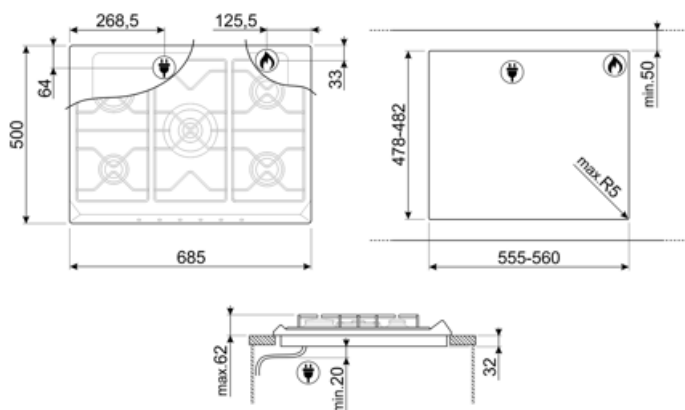

Teknisk specifikation

UR

Vänster fram - Gas - AUX - 1.10 kW

Vänster bak - Gas - RP - 2.60 kW

Mitten - Gas - URP - 3.90 kW

Höger bak - Gas - SRD - 1.70 kW

Höger fram - Gas - SRD - 1.70 kW

Säkerhetsventiler Ja Automatisk tändning Ja

Standardtillbehör

Espressohållare 1

Elektrisk anslutning

Anslutningseffekt	1 W	Frekvens	50/60 Hz
Spänning (V)	220-240 V	Längd matningskabel	120 cm
Typ av sladd	Enfas	Kontakt	No

Gasanslutning

Typ av gas	G20 Naturgas	Övriga inkluderade gasanslutningar	Konisk
Gasanslutning	Cylindrisk	Anslutningseffekt	10900 W
Andra medföljande dysor	G30 Gasol