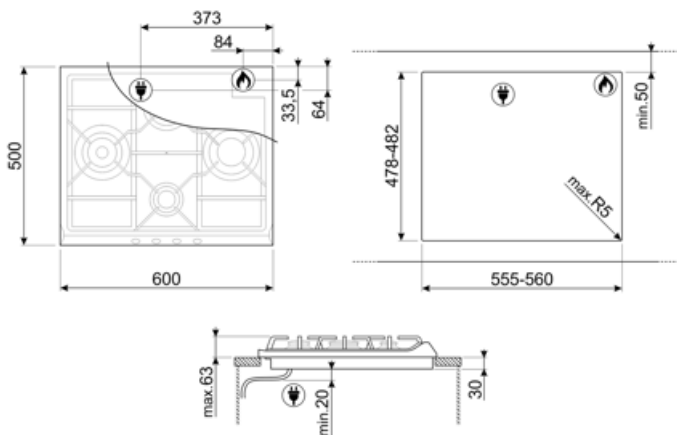

Características técnicas

UR

Izquierda - Gas - URP - 3.90 kW

Posterior central - Gas - SRD - 1.70 kW

Anterior central - Gas - AUX - 1.10 kW

Derecha - Gas - RP - 2.60 kW

Sistema de válvulas de seguridad

Conexión automática Sí

Conexión eléctrica

Datos nominales de conexión eléctrica 1 W

Tensión (V) 220-240 V

Tipo de cable eléctrico Monofase

Frecuencia (Hz) 50/60 Hz

Largo del cable de alimentación 120 cm

Enchufe No

Conexión de gas

Tipo de gas G20 gas natural

Conexión de gas Cilindrico

Otros inyectores de gas incluidos G30 Gas Liquido GPL

Otras conexiones de gas previstas Cónica

Datos nominales de conexión gas 9300 W