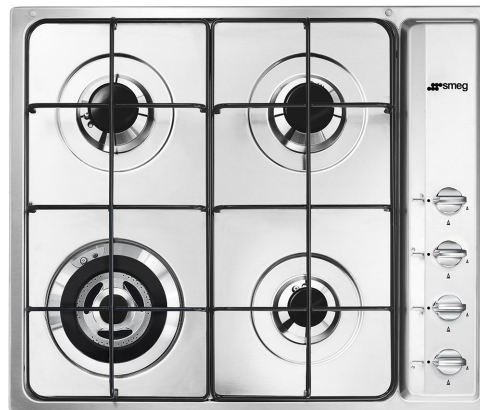

SR64S

Familia	Encimera de cocción
Instalación	Tradicional
Dimensión	60 cm
Alimentación	Gas
Tipología	Gas
Código EAN	8017709175764

Estética

Estética	Selección
Color	Acero inoxidable
Material	Acero inoxidable
Rejillas	Piattina
Quemadores	Smeg Contemporanea
Material de los quemadores	Aluminio
Tipo de regulación mandos	Mandos
Posición mandos	Lateral
N.º de mandos	4
Color mandos	Plata
Protección mandos	Si

Opciones

Hueco estándar	478-482x555-560 mm
----------------	--------------------

Características técnicas

Anterior izquierda - Gas - URP - 4.10 kW
Posterior izquierda - Gas - SRD - 1.80 kW
Posterior derecha - Gas - SRD - 1.80 kW
Anterior derecha - Gas - AUX - 1.10 kW

BB3679

Plancha de hierro fundido

WOKGHU

Soporte de hierro fundido para Wok

TPK

Parrilla de acero inoxidable para cocinar platos de Teppanyaki

7520X

Cubre encimeras de cristal para encimeras de 60 cm con mandos frontales.

7520NE

Cubre encimeras negro para encimeras de 60 cm con mandos frontales.

7520EB

Cubre encimeras blanco para encimeras de 60 cm y mandos frontales.

GRC60

Soporte para sartenes de hierro fundido para encimeras de 60 cm.