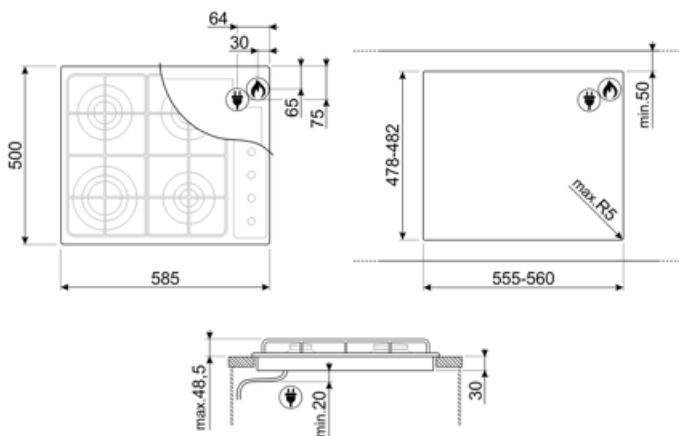

Opciones

Hueco estándar	478-482x555-560 mm
----------------	--------------------

Características técnicas

Anterior izquierda - Gas - URP - 4.10 kW
Posterior izquierda - Gas - SRD - 1.80 kW
Posterior derecha - Gas - SRD - 1.80 kW
Anterior derecha - Gas - AUX - 1.10 kW

Conexión de gas

Tipo de gas G20 gas natural

Otras conexiones de gas previstas Cónica

Conexión de gas Cilindrico

Otros inyectores de gas incluidos G30 Gas Liquido GPL

Datos nominales de conexión gas 8600 W

Not included accessories